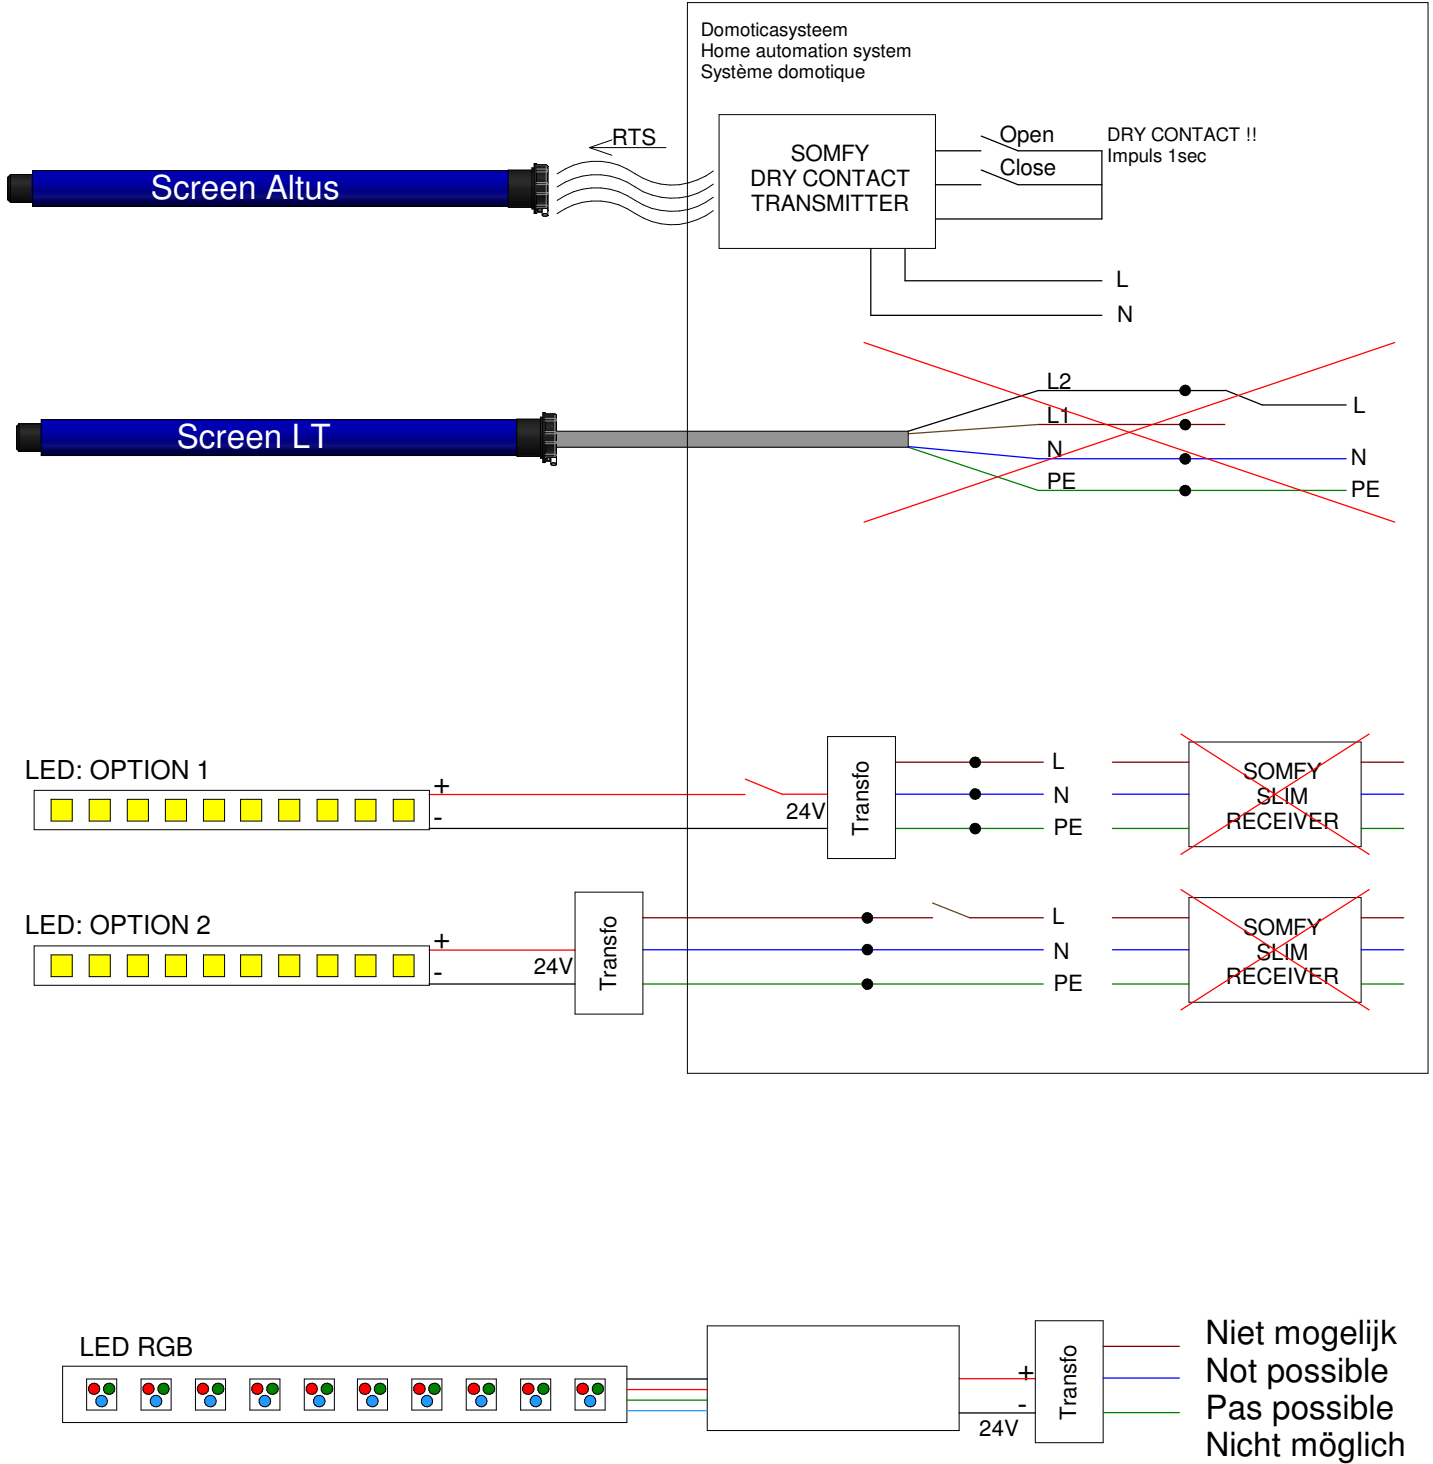

Screen = + 5kg/m

Openingsrichting van het dak
Opening direction of the roof
Sens d'ouverture du toit

Richting helling dak
Pente de la toile
Roof slope
Richtung Dachneigung

2 ARMS
2 BRAS

3 ARMS
3 BRAS

Domoticasysteem
Home automation system
Système domotique

Technische specificaties
Technical specs
Spécifications techniques

- Screen
- 250 Watt
 - 240 V-AC
 - 15 Nm
 - 17 rot/min
 - IP44
 - 10m (kabel/cable/câble)

- LED (wit)
LED (white)
LED (blanc)
- 5 Watt/m
 - 24V-DC
 - 3500 K
 - 330 l/m
 - 10m (kabel/cable/câble)

- LED (RGB)
- 8 Watt/m
 - 24 V-DC
 - 10m (kabel/cable/câble)

- Verwarming
Heater
Chauffage
- 2000 Watt
 - 240 V-AC
 - IP65
 - 3m (kabel/cable/câble)

- LED-SPOT
- 4,5 Watt
 - 24 V-DC
 - 3000K
 - 380lm
 - 10m (kabel/cable/câble/Kabel)
 - IP54
 - D52 x 28mm

Verbeter de spanning van de LED-cover
Improve the tension of the LED-cover
Améliorer l'accrochement du LED-cover

1

2

Frame only

1900939

D50MM

PVC
D50

Positie doekrolsteunen
Position supports de tube d'enroulement
Position rollertubesupports