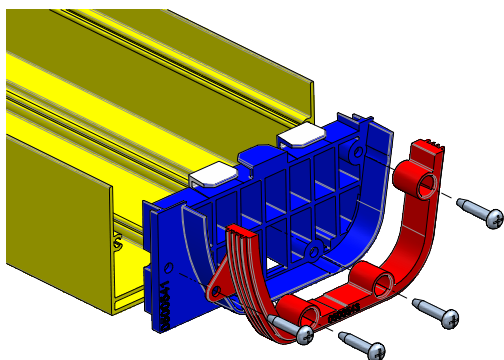

Grondbevestiging
groundfixation
Fixation au sol

Pole support (std)
 Support de poteau (std)
 Pfostenstutz (std)

Grondanker
 Ground anchor
 Pied fixe à enterrer
 Grundanker

Vloerplaat 20x20cm
 Floorplate 20x20cm
 Plaque de sol 20x20cm
 Bodenplatte 20x20cm

Muurbevestiging
Wall fixation
Fixation murale

Hoekstukken
Corner pieces
Pièces cornières

Installatiehoogte +160MM
Installation height +160MM
Hauteur d'installation +160MM

Gewicht (kg)
Weight (kg)
Poids (kg)

L	OL-B300 4 palen, 1 gemotoriseerd dakelement en 2 gijlarmen OL-B300 4 posts, 1 motorised roof element and 2 arm profiles OL-B300 4 poteaux, 1 élément de toit motorisé et 2 profils bras																							
	2400	2600	2800	3000	3200	3400	3600	3800	4000	4200	4400	4600	4800	5000	5200	5400	5600	5800	6000	6200	6400	6600	6800	7000
1800	240	240	250	260	270	280	280	280	290	300	310	320	330	330	340	350	350	360	370	370	380	390	390	400
2000	240	250	260	270	280	290	290	290	300	310	320	330	330	340	350	350	360	370	380	390	390	400	400	410
2200	250	260	270	280	290	290	290	300	310	320	330	330	340	350	360	370	380	390	400	400	410	420	420	430
2400	260	270	280	290	290	300	300	310	320	330	340	350	360	360	370	380	390	400	410	410	420	420	430	440
2600	270	280	290	290	300	310	320	330	340	350	360	370	380	390	400	410	420	430	440	440	450	450	460	470
2800	280	290	290	300	310	320	330	340	350	360	370	380	390	400	410	420	430	440	450	460	460	470	480	490
3000	280	290	290	300	310	320	330	340	350	360	370	380	390	400	410	420	430	440	450	460	470	480	490	500
3200	290	290	300	310	320	330	340	350	360	370	380	390	400	410	420	430	440	450	460	470	480	490	500	510
3400	290	300	310	320	330	340	350	360	370	380	390	400	410	420	430	440	450	460	470	480	490	500	510	520
3600	300	310	320	330	340	350	360	370	380	390	400	410	420	430	440	450	460	470	480	490	500	510	520	530
3800	310	320	330	340	350	360	370	380	390	400	410	420	430	440	450	460	470	480	490	500	510	520	530	540