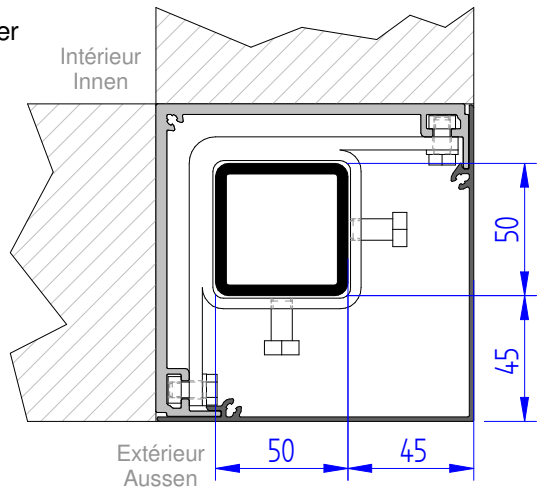

Grondbevestiging
groundfixation
Fixation au sol

Pole support (std)
 Support de poteau (std)
 Pfostenstutz (std)

Grondanker
 Ground anchor
 Pied fixe à enterrer
 Grundanker

Vloerplaat 20x20cm
 Floorplate 20x20cm
 Plaque de sol 20x20cm
 Bodenplatte 20x20cm

Muurbevestiging
Wall fixation
Fixation murale

Hoekstukken
Corner pieces
Pièces cornières

Installatiehoogte +160MM
Installation height +160MM
Hauteur d'installation +160MM

Gewicht (kg)
Weight (kg)
Poids (kg)

Technische specificaties
Technical specs
Spécifications techniques

- Screen
- 250 Watt
 - 240 V-AC
 - 15 Nm
 - 17 rot/min
 - IP44
 - 10m (kabel/cable/câble)

- LED (wit)
LED (white)
LED (blanc)
- 5 Watt/m
 - 24V-DC
 - 3500 K
 - 330 l/m
 - 10m (kabel/cable/câble)

50cm x 50cm x 100cm

SECTION A-A