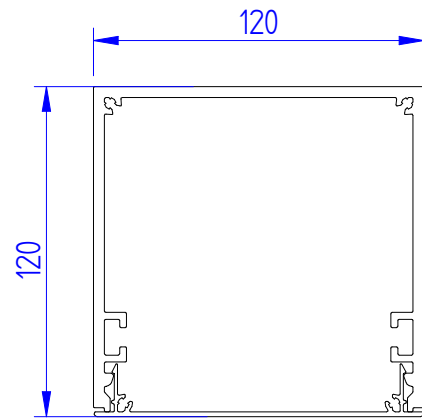

Grondbevestiging
groundfixation
Fixation au sol

Pole support (std)
 Support de poteau (std)
 Pfostenstutz (std)

Grondanker
 Ground anchor
 Pied fixe à enterrer
 Grundanker

Vloerplaat 20x20cm
 Floorplate 20x20cm
 Plaque de sol 20x20cm
 Bodenplatte 20x20cm

Muurbevestiging
Wall fixation
Fixation murale

Hoekstukken
Corner pieces
Pièces cornières

Installatiehoogte +160MM
Installation height +160MM
Hauteur d'installation +160MM

Gewicht (kg)
Weight (kg)
Poids (kg)

Technische specificaties
Technical specs
Spécifications techniques

- Screen
- 250 Watt
 - 240 V-AC
 - 15 Nm
 - 17 rot/min
 - IP44
 - 10m (kabel/cable/câble)

- LED (wit)
LED (white)
LED (blanc)
- 5 Watt/m
 - 24V-DC
 - 3500 K
 - 330 l/m
 - 10m (kabel/cable/câble)

50cm x 50cm x 100cm

SECTION A-A