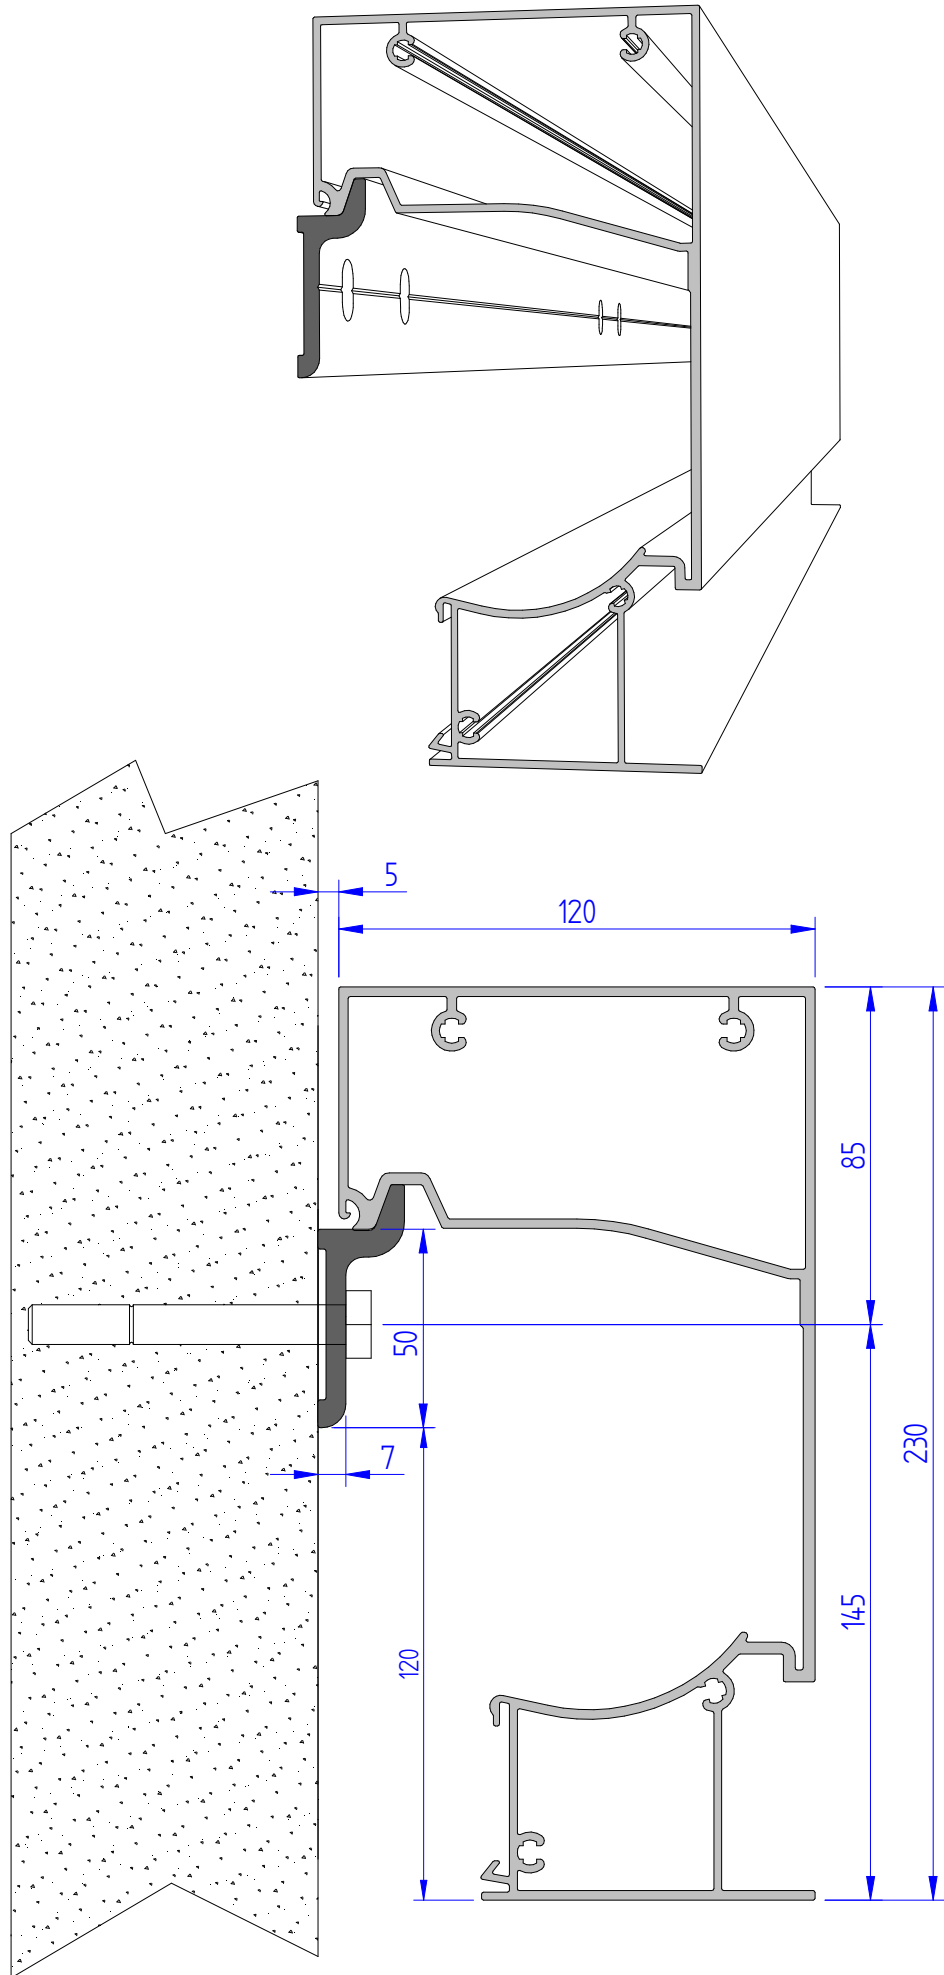

Grondbevestiging
groundfixation
Fixation au sol

Pole support (std)
 Support de poteau (std)
 Pfostenstutz (std)

Grondanker
 Ground anchor
 Pied fixe à enterrer
 Grundanker

Vloerplaat 20x20cm
 Floorplate 20x20cm
 Plaque de sol 20x20cm
 Bodenplatte 20x20cm

Muurbevestiging
Wall fixation
Fixation murale

Hoekstukken
Corner pieces
Pièces cornières

Installatiehoogte +160MM
Installation height +160MM
Hauteur d'installation +160MM

Gewicht (kg)
Weight (kg)
Poids (kg)

50cm x 50cm x 100cm

SECTION A-A