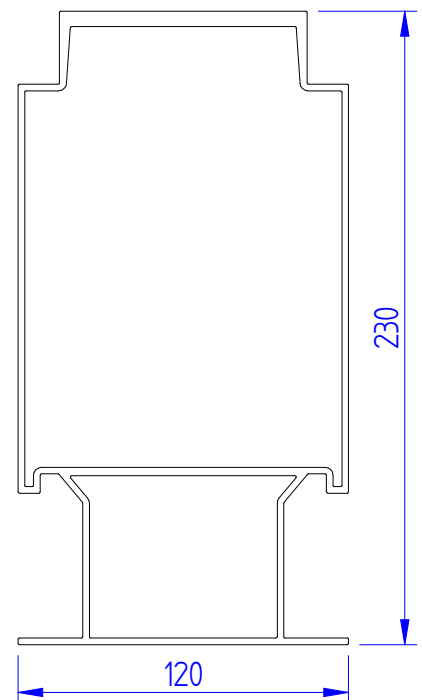

Grondbevestiging
groundfixation
Fixation au sol

Pole support (std)
 Support de poteau (std)
 Pfostenstutz (std)

Grondanker
 Ground anchor
 Pied fixe à enterrer
 Grundanker

Vloerplaat 20x20cm
 Floorplate 20x20cm
 Plaque de sol 20x20cm
 Bodenplatte 20x20cm

Muurbevestiging
Wall fixation
Fixation murale

Hoekstukken
Corner pieces
Pièces cornières

Installatiehoogte +160MM
Installation height +160MM
Hauteur d'installation +160MM

Gewicht (kg)
Weight (kg)
Poids (kg)

Technische specificaties
Technical specs
Spécifications techniques

- Screen
- 250 Watt
 - 240 V-AC
 - 15 Nm
 - 17 rot/min
 - IP44
 - 10m (kabel/cable/câble)

- LED (wit)
LED (white)
LED (blanc)
- 5 Watt/m
 - 24V-DC
 - 3500 K
 - 330 l/m
 - 10m (kabel/cable/câble)

50cm x 50cm x 100cm

SECTION A-A