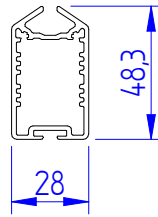

Grondbevestiging
groundfixation
Fixation au sol

Pole support (std)
 Support de poteau (std)
 Pfostenstutz (std)

Grondanker
 Ground anchor
 Pied fixe à enterrer
 Grundanker

Vloerplaat 20x20cm
 Floorplate 20x20cm
 Plaque de sol 20x20cm
 Bodenplatte 20x20cm

Muurbevestiging
Wall fixation
Fixation murale

Hoekstukken
Corner pieces
Pièces cornières

Installatiehoogte +160MM
Installation height +160MM
Hauteur d'installation +160MM

Gewicht (kg)
Weight (kg)
Poids (kg)

Technische specificaties
Technical specs
Spécifications techniques

- Screen
- 250 Watt
 - 240 V-AC
 - 15 Nm
 - 17 rot/min
 - IP44
 - 10m (kabel/cable/câble)

- LED (wit)
LED (white)
LED (blanc)
- 5 Watt/m
 - 24V-DC
 - 3500 K
 - 330 l/m
 - 10m (kabel/cable/câble)

50cm x 50cm x 100cm

SECTION A-A