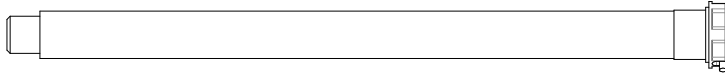

Technische specificaties
Technical specs
Spécifications techniques

1. Screen
2. 250 Watt
   - 240 V-AC
   - 15 Nm
   - 17 rot/min
   - IP44
   - 10m (kabel/cable/câble)