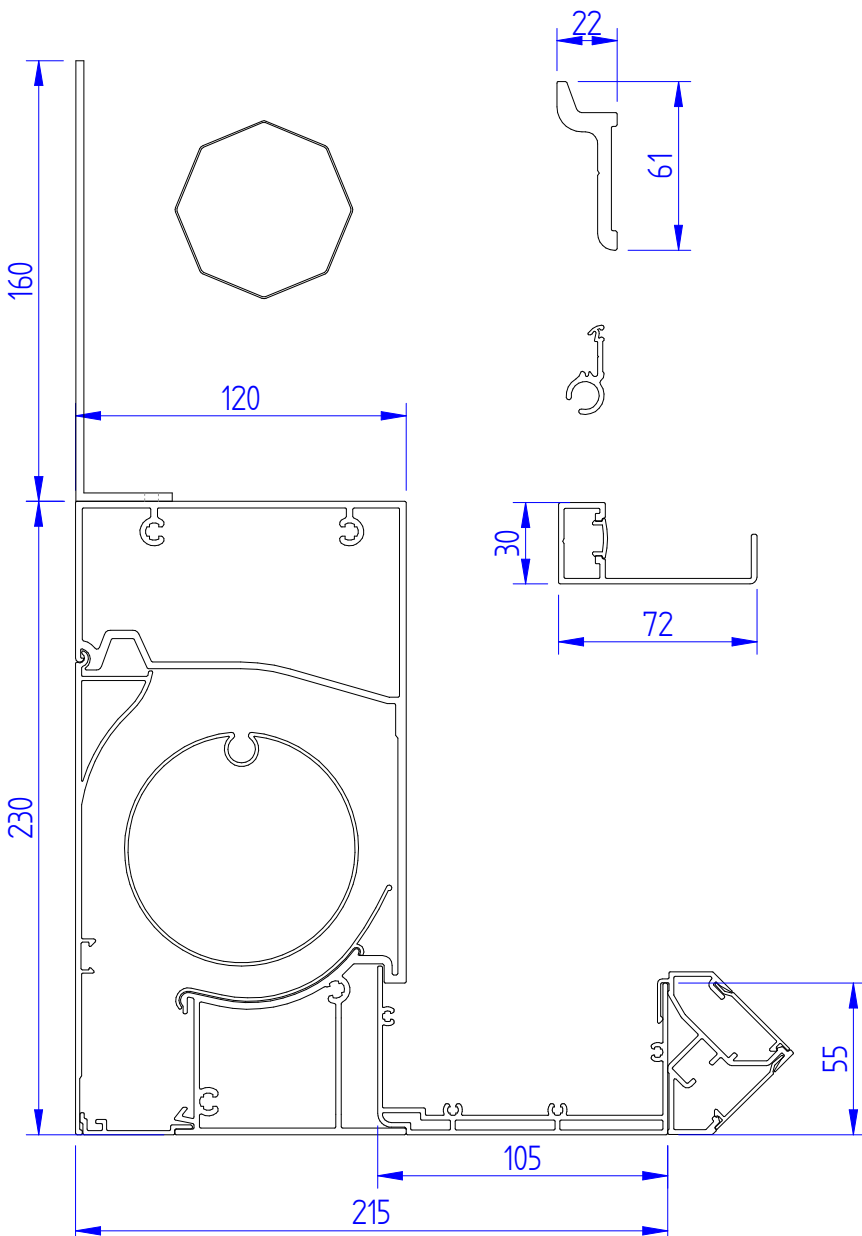

Grondbevestiging
groundfixation
Fixation au sol

Pole support (std)
 Support de poteau (std)
 Pfostenstutz (std)

Grondanker
 Ground anchor
 Pied fixe à enterrer
 Grundanker

Vloerplaat 20x20cm
 Floorplate 20x20cm
 Plaque de sol 20x20cm
 Bodenplatte 20x20cm

Muurbevestiging
Wall fixation
Fixation murale

Hoekstukken
Corner pieces
Pièces cornières

Installatiehoogte +160MM
Installation height +160MM
Hauteur d'installation +160MM

Gewicht (kg)
Weight (kg)
Poids (kg)

50cm x 50cm x 100cm

SECTION A-A