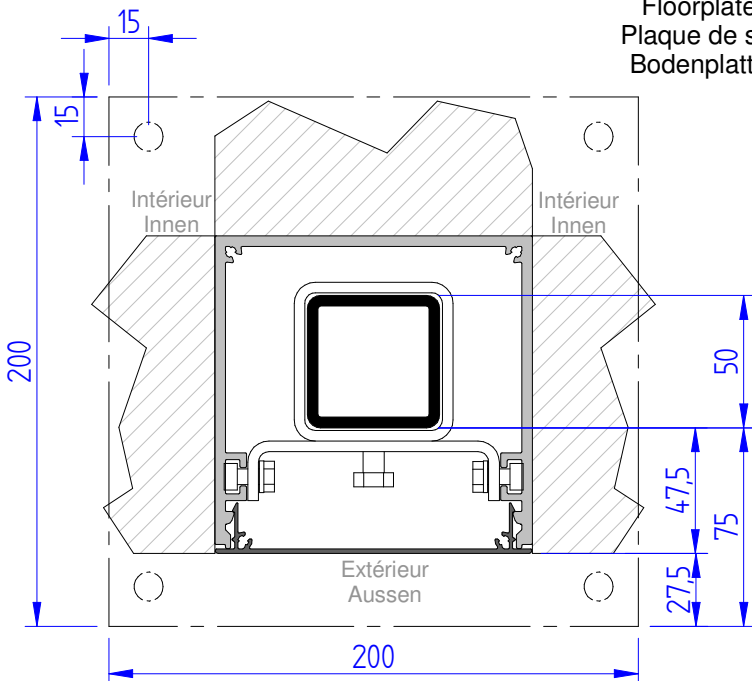

Grondbevestiging
groundfixation
Fixation au sol

Pole support (std)
 Support de poteau (std)
 Pfostenstutz (std)

Grondanker
 Ground anchor
 Pied fixe à enterrer
 Grundanker

Vloerplaat 20x20cm
 Floorplate 20x20cm
 Plaque de sol 20x20cm
 Bodenplatte 20x20cm

Muurbevestiging
Wall fixation
Fixation murale

Hoekstukken
Corner pieces
Pièces cornières

Installatiehoogte +160MM
Installation height +160MM
Hauteur d'installation +160MM

Gewicht (kg)
Weight (kg)
Poids (kg)

Technische specificaties
Technical specs
Spécifications techniques

- Screen
- 250 Watt
 - 240 V-AC
 - 15 Nm
 - 17 rot/min
 - IP44
 - 10m (kabel/cable/câble)

- LED (wit)
LED (white)
LED (blanc)
- 5 Watt/m
 - 24V-DC
 - 3500 K
 - 330 l/m
 - 10m (kabel/cable/câble)

50cm x 50cm x 100cm

SECTION A-A