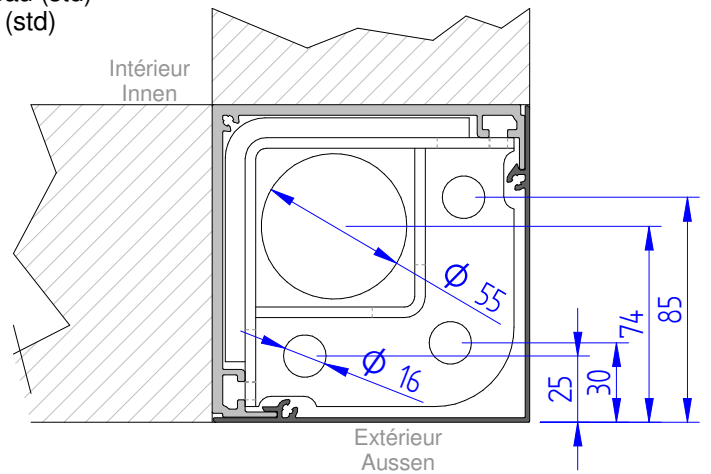

B300-ODL

HOLIDAY AT HOME

Technische informatie
Technical information
Informations techniques
Technische Daten

OUTDOOR LIVING by
BRUSTOR® 

www.brustor.com
NL FR EN DU V2017.00

Doorsnedes Cross-sections Sections

Grondbevestiging
groundfixation
Fixation au sol

Pole support (std)
 Support de poteau (std)
 Pfostenstutz (std)

Grondanker
 Ground anchor
 Pied fixe à enterrer
 Grundanker

Vloerplaat 20x20cm
 Floorplate 20x20cm
 Plaque de sol 20x20cm
 Bodenplatte 20x20cm

Muurbevestiging
Wall fixation
Fixation murale

Hoekstukken
Corner pieces
Pièces cornières

Installatiehoogte +160MM
Installation height +160MM
Hauteur d'installation +160MM

Gewicht (kg)
Weight (kg)
Poids (kg)

Technische specificaties
Technical specs
Spécifications techniques

- Screen
- 250 Watt
 - 240 V-AC
 - 15 Nm
 - 17 rot/min
 - IP44
 - 10m (kabel/cable/câble)

- LED (wit)
LED (white)
LED (blanc)
- 5 Watt/m
 - 24V-DC
 - 3500 K
 - 330 l/m
 - 10m (kabel/cable/câble)