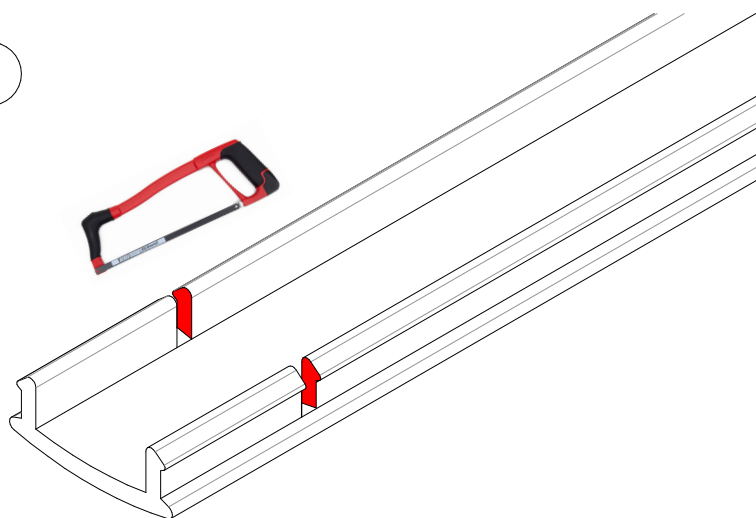

Screen = + 5kg/m

Openingsrichting van het dak
Opening direction of the roof
Sens d'ouverture du toit

Richting helling dak
Pente de la toile
Roof slope
Richtung Dachneigung

2 ARMS
2 BRAS

3 ARMS
3 BRAS

Domoticasysteem
Home automation system
Système domotique

Verbeter de spanning van de LED-cover
Improve the tension of the LED-cover
Améliorer l'accrochement du LED-cover

1

2

Frame only

1900939

D50MM

PVC
D50

Positie doekrolsteunen
Position supports de tube d'enroulement
Position rollertubesupports