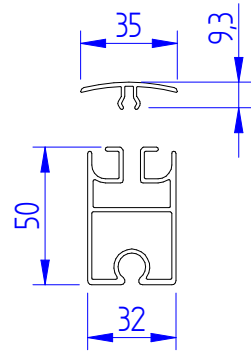

Grondbevestiging
groundfixation
Fixation au sol

Pole support (std)
 Support de poteau (std)
 Pfostenstutz (std)

Grondanker
 Ground anchor
 Pied fixe à enterrer
 Grundanker

Vloerplaat 20x20cm
 Floorplate 20x20cm
 Plaque de sol 20x20cm
 Bodenplatte 20x20cm

Muurbevestiging
Wall fixation
Fixation murale

Hoekstukken
Corner pieces
Pièces cornières

Installatiehoogte +160MM
Installation height +160MM
Hauteur d'installation +160MM

Gewicht (kg)
Weight (kg)
Poids (kg)

Technische specificaties
Technical specs
Spécifications techniques

- Screen
- 250 Watt
 - 240 V-AC
 - 15 Nm
 - 17 rot/min
 - IP44
 - 10m (kabel/cable/câble)

- LED (wit)
LED (white)
LED (blanc)
- 5 Watt/m
 - 24V-DC
 - 3500 K
 - 330 l/m
 - 10m (kabel/cable/câble)

50cm x 50cm x 100cm

SECTION A-A