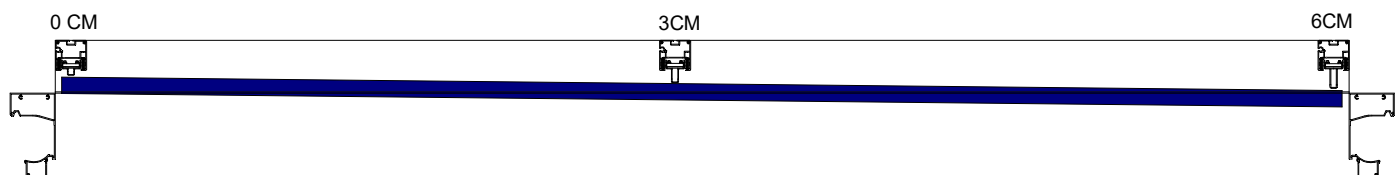

Screen = + 5kg/m

Openingsrichting van het dak
Opening direction of the roof
Sens d'ouverture du toit

Richting helling dak
Pente de la toile
Roof slope
Richtung Dachneigung

2 ARMS
2 BRAS

3 ARMS
3 BRAS

Domoticasysteem
Home automation system
Système domotique