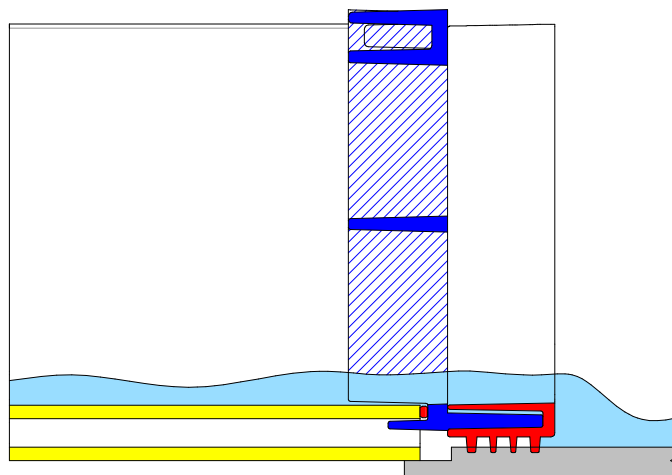

Grondbevestiging
groundfixation
Fixation au sol

Pole support (std)
 Support de poteau (std)
 Pfostenstutz (std)

Grondanker
 Ground anchor
 Pied fixe à enterrer
 Grundanker

Vloerplaat 20x20cm
 Floorplate 20x20cm
 Plaque de sol 20x20cm
 Bodenplatte 20x20cm

Muurbevestiging
Wall fixation
Fixation murale

Hoekstukken
Corner pieces
Pièces cornières

Installatiehoogte +160MM
Installation height +160MM
Hauteur d'installation +160MM

Gewicht (kg)
Weight (kg)
Poids (kg)

Technische specificaties
Technical specs
Spécifications techniques

- Screen
- 250 Watt
 - 240 V-AC
 - 15 Nm
 - 17 rot/min
 - IP44
 - 10m (kabel/cable/câble)

- LED (wit)
LED (white)
LED (blanc)
- 5 Watt/m
 - 24V-DC
 - 3500 K
 - 330 l/m
 - 10m (kabel/cable/câble)