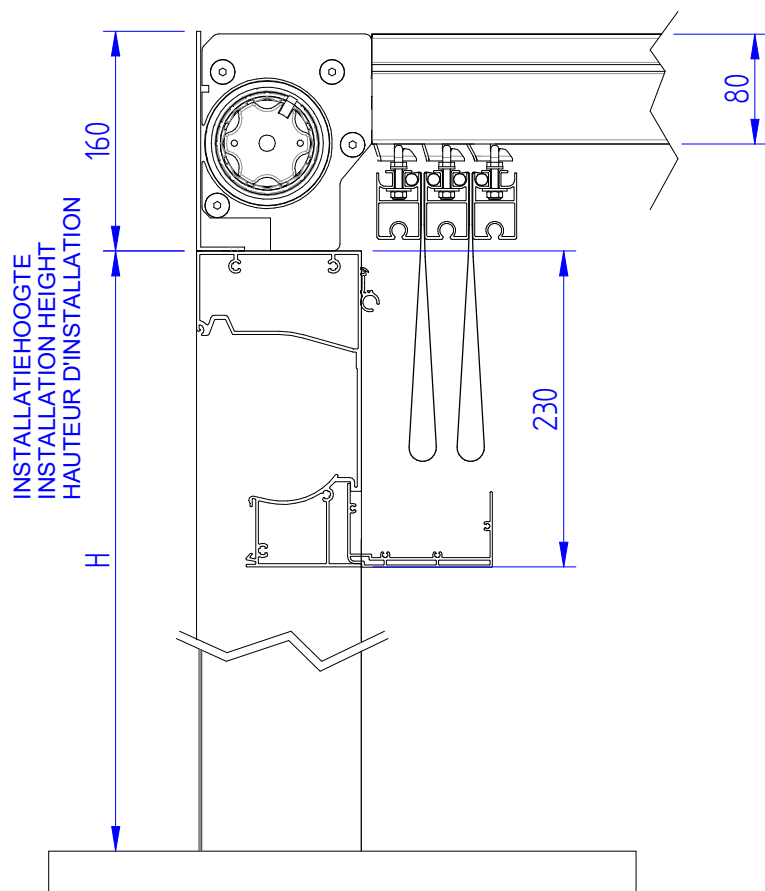

Grondbevestiging
groundfixation
Fixation au sol

Pole support (std)
 Support de poteau (std)
 Pfostenstutz (std)

Grondanker
 Ground anchor
 Pied fixe à enterrer
 Grundanker

Vloerplaat 20x20cm
 Floorplate 20x20cm
 Plaque de sol 20x20cm
 Bodenplatte 20x20cm

Muurbevestiging
Wall fixation
Fixation murale

Hoekstukken
Corner pieces
Pièces cornières

Installatiehoogte +160MM
Installation height +160MM
Hauteur d'installation +160MM

Gewicht (kg)
Weight (kg)
Poids (kg)

Technische specificaties
Technical specs
Spécifications techniques

- Screen
- 250 Watt
 - 240 V-AC
 - 15 Nm
 - 17 rot/min
 - IP44
 - 10m (kabel/cable/câble)

- LED (wit)
LED (white)
LED (blanc)
- 5 Watt/m
 - 24V-DC
 - 3500 K
 - 330 l/m
 - 10m (kabel/cable/câble)

50cm x 50cm x 100cm

SECTION A-A