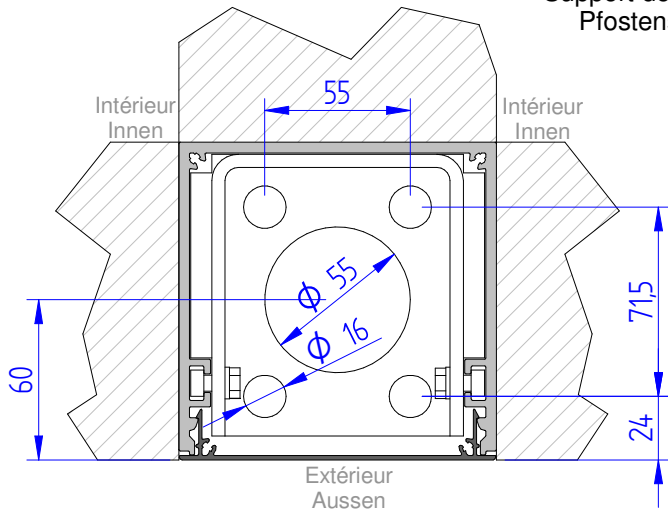

Grondbevestiging
groundfixation
Fixation au sol

Pole support (std)
 Support de poteau (std)
 Pfostenstutz (std)

Grondanker
 Ground anchor
 Pied fixe à enterrer
 Grundanker

Vloerplaat 20x20cm
 Floorplate 20x20cm
 Plaque de sol 20x20cm
 Bodenplatte 20x20cm

Muurbevestiging
Wall fixation
Fixation murale

Hoekstukken
Corner pieces
Pièces cornières

Installatiehoogte +160MM
Installation height +160MM
Hauteur d'installation +160MM

Gewicht (kg)
Weight (kg)
Poids (kg)

Technische specificaties
Technical specs
Spécifications techniques

- Screen
- 250 Watt
 - 240 V-AC
 - 15 Nm
 - 17 rot/min
 - IP44
 - 10m (kabel/cable/câble)

- LED (wit)
LED (white)
LED (blanc)
- 5 Watt/m
 - 24V-DC
 - 3500 K
 - 330 l/m
 - 10m (kabel/cable/câble)

50cm x 50cm x 100cm

SECTION A-A