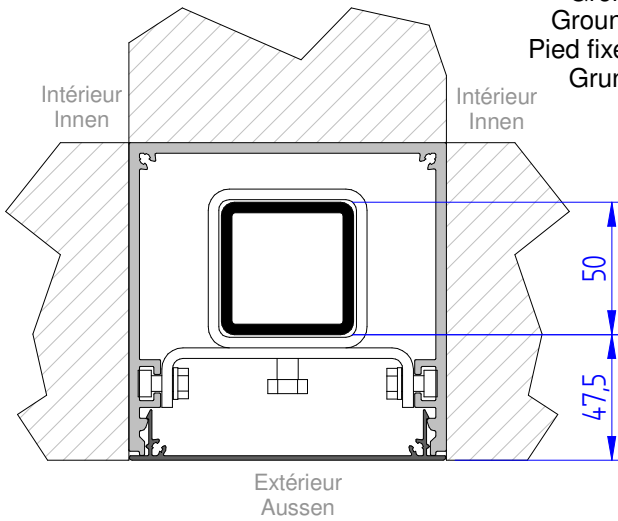

B300-ODL

HOLIDAY AT HOME

Technische informatie
Technical information
Informations techniques
Technische Daten

OUTDOOR LIVING by
BRUSTOR® 

www.brustor.com
NL FR EN DU V2017.00

Doorsnedes Cross-sections Sections

Grondbevestiging
groundfixation
Fixation au sol

Pole support (std)
 Support de poteau (std)
 Pfostenstutz (std)

Grondanker
 Ground anchor
 Pied fixe à enterrer
 Grundanker

Vloerplaat 20x20cm
 Floorplate 20x20cm
 Plaque de sol 20x20cm
 Bodenplatte 20x20cm

Muurbevestiging
Wall fixation
Fixation murale

Hoekstukken
Corner pieces
Pièces cornières

Installatiehoogte +160MM
Installation height +160MM
Hauteur d'installation +160MM

Gewicht (kg)
Weight (kg)
Poids (kg)