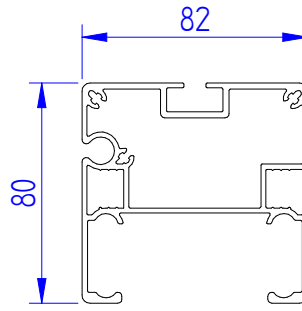

Grondbevestiging
groundfixation
Fixation au sol

Pole support (std)
 Support de poteau (std)
 Pfostenstutz (std)

Grondanker
 Ground anchor
 Pied fixe à enterrer
 Grundanker

Vloerplaat 20x20cm
 Floorplate 20x20cm
 Plaque de sol 20x20cm
 Bodenplatte 20x20cm

Muurbevestiging
Wall fixation
Fixation murale

Hoekstukken
Corner pieces
Pièces cornières

Installatiehoogte +160MM
Installation height +160MM
Hauteur d'installation +160MM

Gewicht (kg)
Weight (kg)
Poids (kg)

Technische specificaties
Technical specs
Spécifications techniques

- Screen
- 250 Watt
 - 240 V-AC
 - 15 Nm
 - 17 rot/min
 - IP44
 - 10m (kabel/cable/câble)

- LED (wit)
LED (white)
LED (blanc)
- 5 Watt/m
 - 24V-DC
 - 3500 K
 - 330 l/m
 - 10m (kabel/cable/câble)

50cm x 50cm x 100cm

SECTION A-A