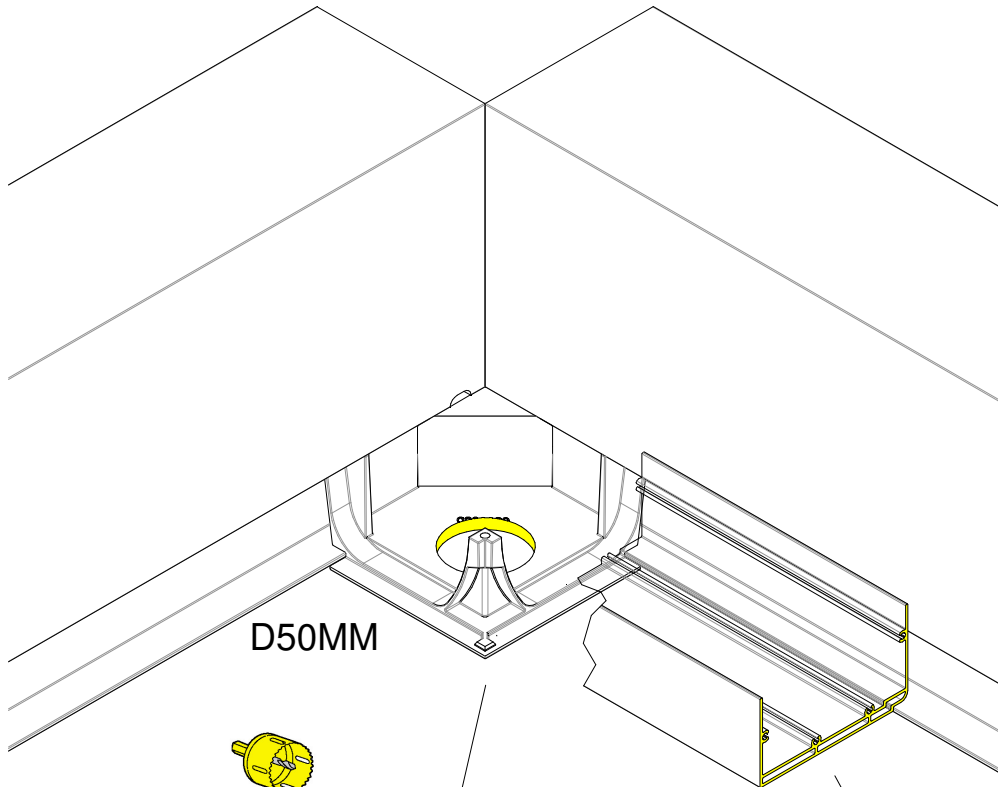

Verbeter de spanning van de LED-cover
Improve the tension of the LED-cover
Améliorer l'accrochement du LED-cover

1

2

Frame only

1900939

D50MM

PVC
D50

Positie doekrolsteunen
Position supports de tube d'enroulement
Position rollertubesupports

50cm x 50cm x 100cm

SECTION A-A