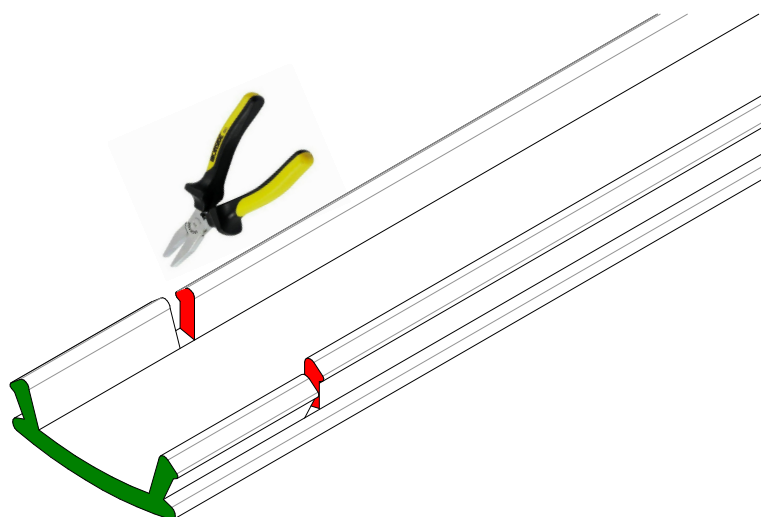

Screen = + 5kg/m

Openingsrichting van het dak
Opening direction of the roof
Sens d'ouverture du toit

Richting helling dak
Pente de la toile
Roof slope
Richtung Dachneigung

2 ARMS
2 BRAS

3 ARMS
3 BRAS

Domoticasysteem
Home automation system
Système domotique

- LED (RGB)
- 8 Watt/m
 - 24 V-DC
 - 10m (kabel/cable/câble)

- Verwarming
Heater
Chauffage
- 2000 Watt
 - 240 V-AC
 - IP65
 - 3m (kabel/cable/câble)

- LED-SPOT
- 4,5 Watt
 - 24 V-DC
 - 3000K
 - 380lm
 - 10m (kabel/cable/câble/Kabel)
 - IP54
 - D52 x 28mm

Verbeter de spanning van de LED-cover
Improve the tension of the LED-cover
Améliorer l'accrochement du LED-cover

1

2

Frame only

1900939

D50MM

PVC
D50

Positie doekrolsteunen
Position supports de tube d'enroulement
Position rollertubesupports