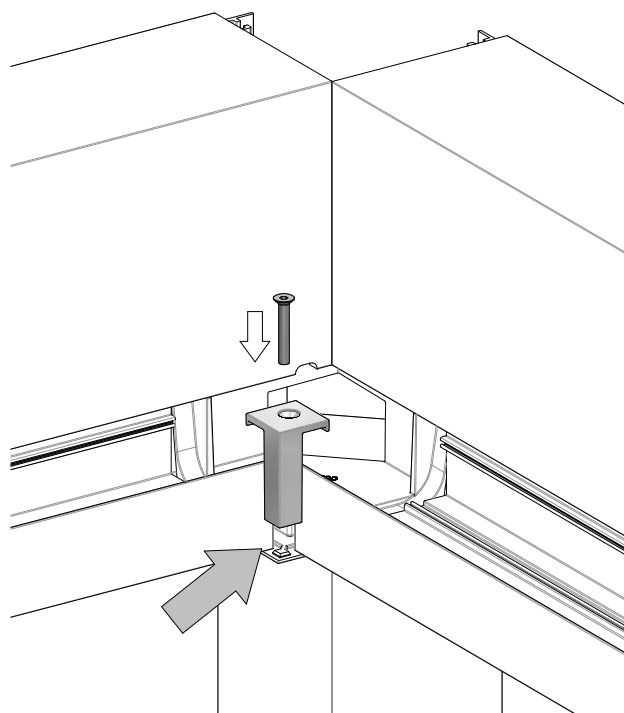

Grondbevestiging
groundfixation
Fixation au sol

Pole support (std)
 Support de poteau (std)
 Pfostenstutz (std)

Grondanker
 Ground anchor
 Pied fixe à enterrer
 Grundanker

Vloerplaat 20x20cm
 Floorplate 20x20cm
 Plaque de sol 20x20cm
 Bodenplatte 20x20cm

Muurbevestiging
Wall fixation
Fixation murale

Hoekstukken
Corner pieces
Pièces cornières

Installatiehoogte +160MM
Installation height +160MM
Hauteur d'installation +160MM

Gewicht (kg)
Weight (kg)
Poids (kg)