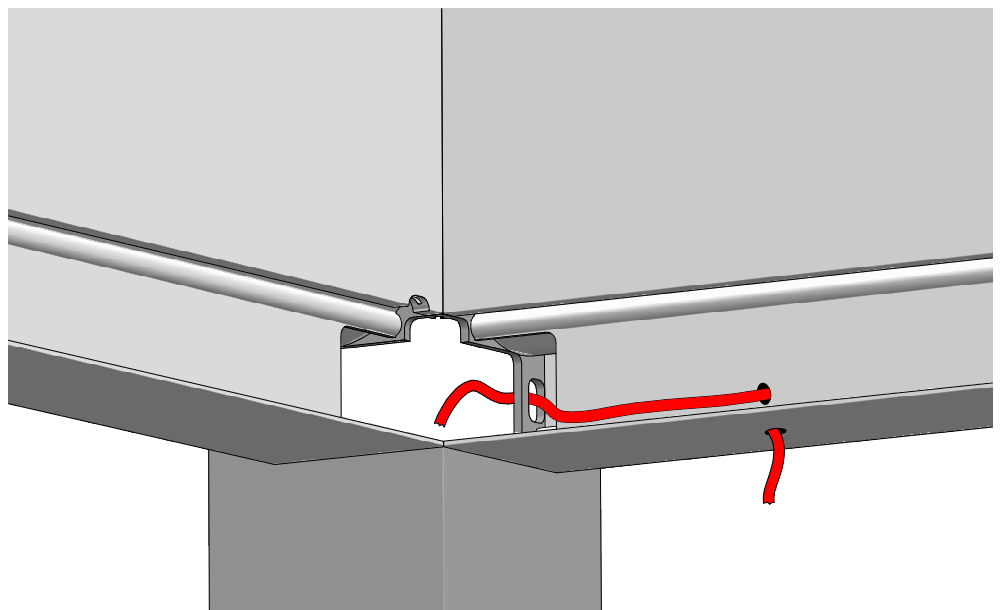

**Verwarming
Heater
Chauffage
Heizung**

Ano + Zwart + Wit
Ano + Black + White
Ano + Noir + Blanc
Ano + Schwarz + Weiss

kabel/cable/câble