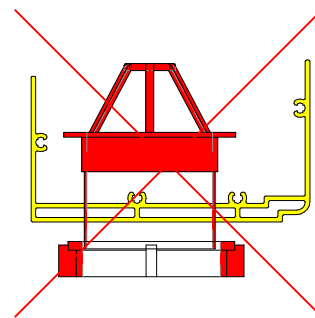

Screen = + 5kg/m

Openingsrichting van het dak
Opening direction of the roof
Sens d'ouverture du toit

Richting helling dak
Pente de la toile
Roof slope
Richtung Dachneigung

2 ARMS
2 BRAS

3 ARMS
3 BRAS

Domoticasysteem
Home automation system
Système domotique

Verbeter de spanning van de LED-cover
Improve the tension of the LED-cover
Améliorer l'accrochement du LED-cover

1

2

Frame only

1900939

D50MM

PVC
D50

Positie doekrolsteunen
Position supports de tube d'enroulement
Position rollertubesupports

Screen/PVC zonder venster
Screen/PVC without window
Screen/PVC sans fenêtre

Screen/PVC met venster
Screen/PVC with window
Screen/PVC avec fenêtre

"Lock Cover Mainhousing"

**Verwarming
Heater
Chauffage
Heizung**