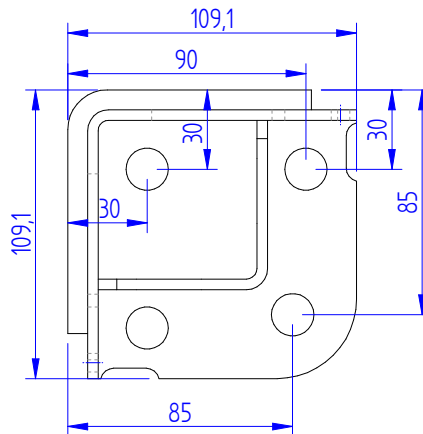

Muurbevestiging
Wall fixation
Fixation murale

Hoekstukken
Corner pieces
Pièces cornières

Installatiehoogte +160MM
Installation height +160MM
Hauteur d'installation +160MM

Gewicht (kg)
Weight (kg)
Poids (kg)

50cm x 50cm x 100cm

SECTION A-A