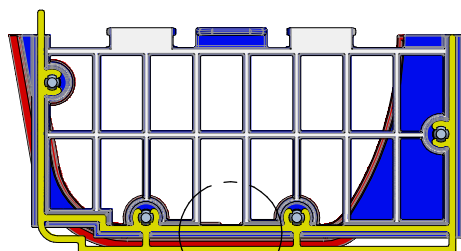

Grondbevestiging
groundfixation
Fixation au sol

Pole support (std)
 Support de poteau (std)
 Pfostenstutz (std)

Grondanker
 Ground anchor
 Pied fixe à enterrer
 Grundanker

Vloerplaat 20x20cm
 Floorplate 20x20cm
 Plaque de sol 20x20cm
 Bodenplatte 20x20cm

Muurbevestiging
Wall fixation
Fixation murale

Hoekstukken
Corner pieces
Pièces cornières

Installatiehoogte +160MM
Installation height +160MM
Hauteur d'installation +160MM

Gewicht (kg)
Weight (kg)
Poids (kg)