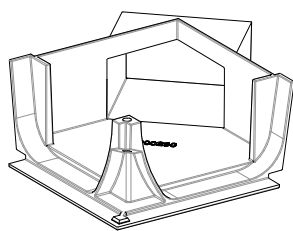

Grondbevestiging
groundfixation
Fixation au sol

Pole support (std)
 Support de poteau (std)
 Pfostenstutz (std)

Grondanker
 Ground anchor
 Pied fixe à enterrer
 Grundanker

Vloerplaat 20x20cm
 Floorplate 20x20cm
 Plaque de sol 20x20cm
 Bodenplatte 20x20cm

Muurbevestiging
Wall fixation
Fixation murale

Hoekstukken
Corner pieces
Pièces cornières

Installatiehoogte +160MM
Installation height +160MM
Hauteur d'installation +160MM

Gewicht (kg)
Weight (kg)
Poids (kg)