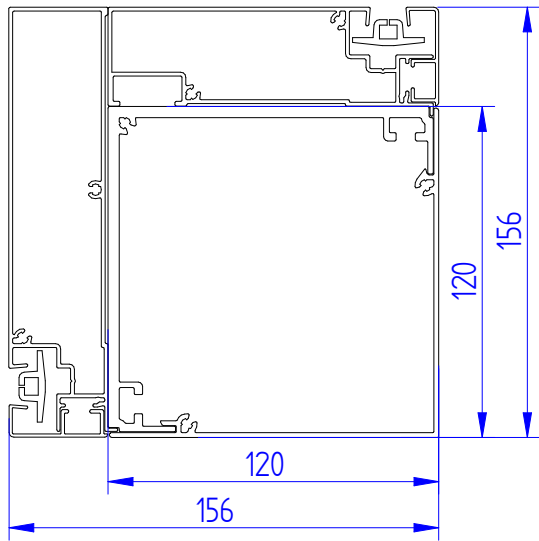

Grondbevestiging
groundfixation
Fixation au sol

Pole support (std)
 Support de poteau (std)
 Pfostenstutz (std)

Grondanker
 Ground anchor
 Pied fixe à enterrer
 Grundanker

Vloerplaat 20x20cm
 Floorplate 20x20cm
 Plaque de sol 20x20cm
 Bodenplatte 20x20cm

Muurbevestiging
Wall fixation
Fixation murale

Hoekstukken
Corner pieces
Pièces cornières

Installatiehoogte +160MM
Installation height +160MM
Hauteur d'installation +160MM

Gewicht (kg)
Weight (kg)
Poids (kg)

Technische specificaties
Technical specs
Spécifications techniques

- Screen
- 250 Watt
 - 240 V-AC
 - 15 Nm
 - 17 rot/min
 - IP44
 - 10m (kabel/cable/câble)

- LED (wit)
LED (white)
LED (blanc)
- 5 Watt/m
 - 24V-DC
 - 3500 K
 - 330 l/m
 - 10m (kabel/cable/câble)

50cm x 50cm x 100cm

SECTION A-A