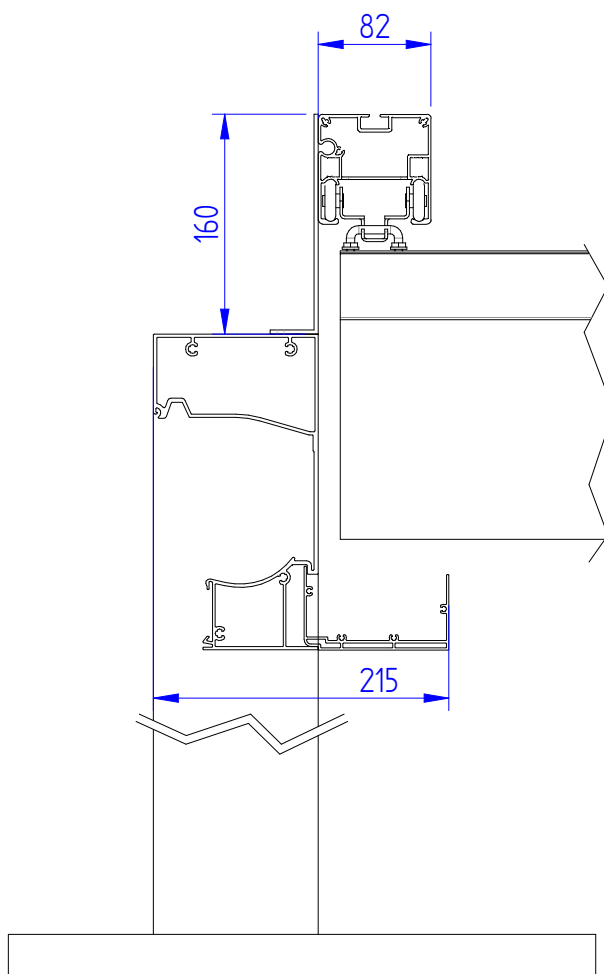

Grondbevestiging
groundfixation
Fixation au sol

Pole support (std)
 Support de poteau (std)
 Pfostenstutz (std)

Grondanker
 Ground anchor
 Pied fixe à enterrer
 Grundanker

Vloerplaat 20x20cm
 Floorplate 20x20cm
 Plaque de sol 20x20cm
 Bodenplatte 20x20cm

Muurbevestiging
Wall fixation
Fixation murale

Hoekstukken
Corner pieces
Pièces cornières

Installatiehoogte +160MM
Installation height +160MM
Hauteur d'installation +160MM

Gewicht (kg)
Weight (kg)
Poids (kg)

Technische specificaties
Technical specs
Spécifications techniques

- Screen
- 250 Watt
 - 240 V-AC
 - 15 Nm
 - 17 rot/min
 - IP44
 - 10m (kabel/cable/câble)

- LED (wit)
LED (white)
LED (blanc)
- 5 Watt/m
 - 24V-DC
 - 3500 K
 - 330 l/m
 - 10m (kabel/cable/câble)

50cm x 50cm x 100cm

SECTION A-A