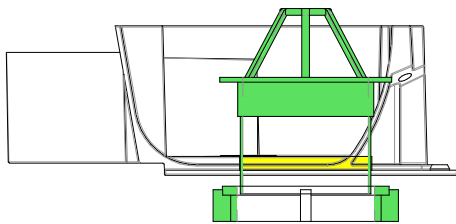

Verbeter de spanning van de LED-cover
Improve the tension of the LED-cover
Améliorer l'accrochement du LED-cover

1

2

Frame only

1900939

D50MM

PVC
D50

Positie doekrolsteunen
Position supports de tube d'enroulement
Position rollertubesupports

Screen/PVC zonder venster
Screen/PVC without window
Screen/PVC sans fenêtre

Screen/PVC met venster
Screen/PVC with window
Screen/PVC avec fenêtre

"Lock Cover Mainhousing"

**Verwarming
Heater
Chauffage
Heizung**