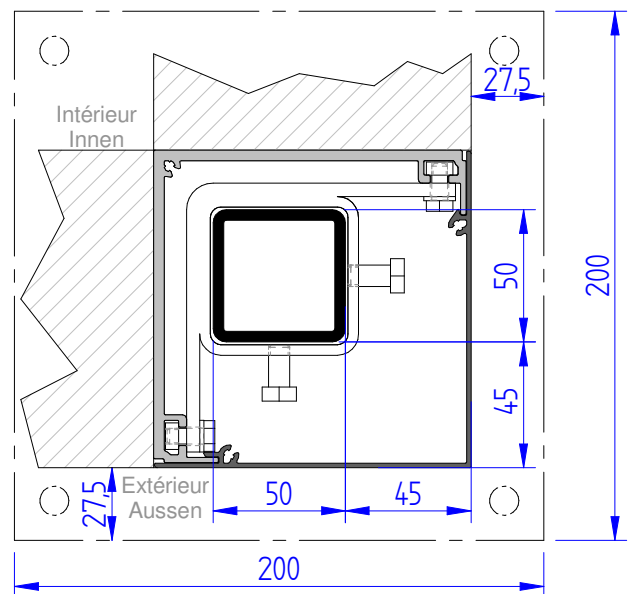

Grondbevestiging
groundfixation
Fixation au sol

Pole support (std)
 Support de poteau (std)
 Pfostenstutz (std)

Grondanker
 Ground anchor
 Pied fixe à enterrer
 Grundanker

Vloerplaat 20x20cm
 Floorplate 20x20cm
 Plaque de sol 20x20cm
 Bodenplatte 20x20cm

Muurbevestiging
Wall fixation
Fixation murale

Hoekstukken
Corner pieces
Pièces cornières

Installatiehoogte +160MM
Installation height +160MM
Hauteur d'installation +160MM

Gewicht (kg)
Weight (kg)
Poids (kg)

Technische specificaties
Technical specs
Spécifications techniques

- Screen
- 250 Watt
 - 240 V-AC
 - 15 Nm
 - 17 rot/min
 - IP44
 - 10m (kabel/cable/câble)

- LED (wit)
LED (white)
LED (blanc)
- 5 Watt/m
 - 24V-DC
 - 3500 K
 - 330 l/m
 - 10m (kabel/cable/câble)

50cm x 50cm x 100cm

SECTION A-A