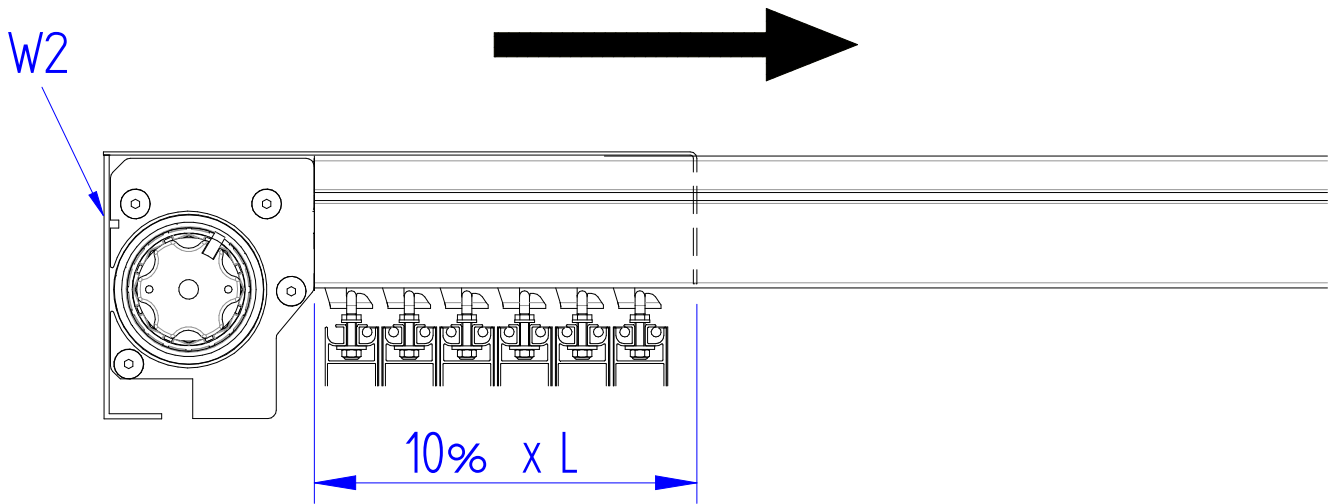

Openingsrichting van het dak
Opening direction of the roof
Sens d'ouverture du toit