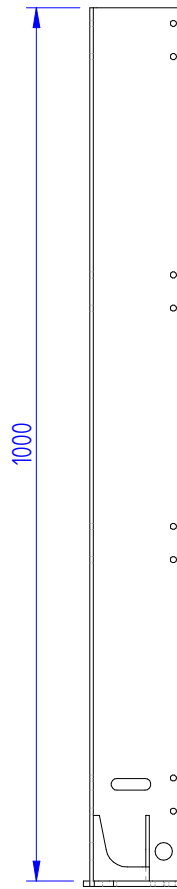

Muurbevestiging
Wall fixation
Fixation murale

Hoekstukken
Corner pieces
Pièces cornières

Installatiehoogte +160MM
Installation height +160MM
Hauteur d'installation +160MM

Gewicht (kg)
Weight (kg)
Poids (kg)

L	OL-B300 4 palen, 1 gemotoriseerd dakelement en 2 gijlarmen OL-B300 4 posts, 1 motorised roof element and 2 arm profiles OL-B300 4 poteaux, 1 élément de toit motorisé et 2 profils bras																							
	2400	2600	2800	3000	3200	3400	3600	3800	4000	4200	4400	4600	4800	5000	5200	5400	5600	5800	6000	6200	6400	6600	6800	7000
1800	240	240	250	260	270	280	280	280	290	300	310	320	330	330	340	350	350	360	370	370	380	390	390	400
2000	240	250	260	270	280	290	290	290	300	310	320	330	330	340	350	350	360	370	380	390	390	400	400	410
2200	250	260	270	280	290	290	290	300	310	320	330	330	340	350	360	370	380	390	400	400	410	420	420	430
2400	260	270	280	290	290	300	300	310	320	330	340	350	360	360	370	380	390	400	410	410	420	420	430	440
2600	270	280	290	290	300	310	320	330	340	350	360	370	380	390	400	410	420	430	440	440	450	450	460	470
2800	280	290	290	300	310	320	330	340	350	360	370	380	390	400	410	420	430	440	450	460	460	470	480	490
3000	280	290	290	300	310	320	330	340	350	360	370	380	390	400	410	420	430	440	450	460	470	480	490	500
3200	290	290	300	310	320	330	340	350	360	370	380	390	400	410	420	430	440	450	460	470	480	490	500	510
3400	290	300	310	320	330	340	350	360	370	380	390	400	410	420	430	440	450	460	470	480	490	500	510	520
3600	300	310	320	330	340	350	360	370	380	390	400	410	420	430	440	450	460	470	480	490	500	510	520	530
3800	310	320	330	340	350	360	370	380	390	400	410	420	430	440	450	460	470	480	490	500	510	520	530	540

Technische specificaties
Technical specs
Spécifications techniques

- Screen
- 250 Watt
 - 240 V-AC
 - 15 Nm
 - 17 rot/min
 - IP44
 - 10m (kabel/cable/câble)

- LED (wit)
LED (white)
LED (blanc)
- 5 Watt/m
 - 24V-DC
 - 3500 K
 - 330 l/m
 - 10m (kabel/cable/câble)

50cm x 50cm x 100cm

SECTION A-A