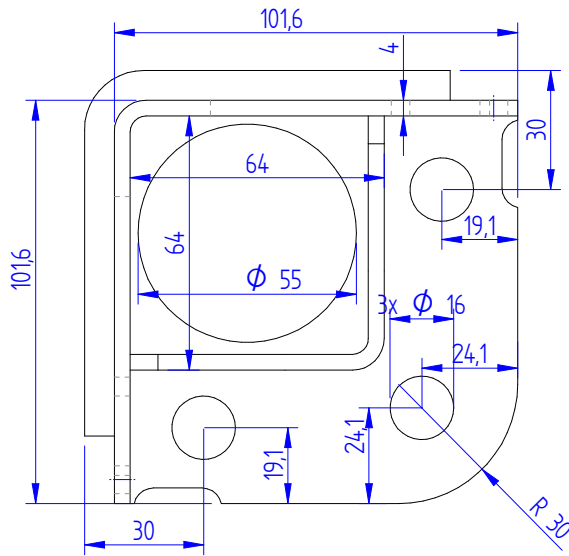

Grondbevestiging
Groundfixation
Fixation au sol
Grundbefestigung