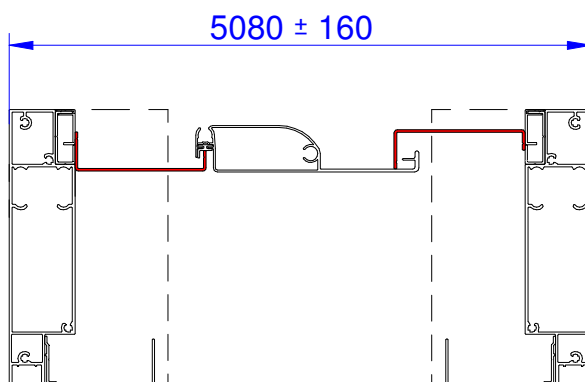

Lamellen open 90°  
Louvres open 90°  
Lames ouvertes 90°

B150

B150XL

**Gewicht (kg)**  
**Weight (kg)**  
**Poids (kg)**

		L										
B		2000	2200	2400	2600	2800	3000	3200	3400	3600	3800	4000
2680		200	220	230	240	250	260	270	280	290	300	310
2840		210	220	230	240	250	270	280	290	300	310	320
3000		220	230	240	250	260	270	290	300	310	320	330
3160		220	240	250	260	270	280	300	310	320	330	340
3320		230	240	260	270	280	290	310	320	330	340	360
3480		240	250	260	280	290	300	310	330	340	350	370
3640		240	260	270	280	300	310	320	340	350	370	380
3800		250	260	280	290	310	320	330	350	360	380	390
3960		260	270	290	300	310	330	340	360	370	390	400
4120		260	280	290	310	320	340	350	370	380	400	410
4280		270	280	300	320	330	350	360	380	390	410	430
4440		280	290	310	320	340	360	370	390	410	420	440
4600		280	300	320	330	350	370	380	400	420	430	450
4760		290	310	320	340	360	370	390	410	430	440	460
4920		290	310	330	350	370	380	400	420	440	460	470
5080		300	320	340	360	370	390	410	430	450	470	490
5240		310	330	350	360	380	400	420	440	460	480	500
5400		310	330	350	370	390	410	430	450	470	490	510
5560		320	340	360	380	400	420	440	460	480	500	520
5720		330	350	370	390	410	430	450	470	490	510	530
5880		330	350	370	400	420	440	460	480	500	520	540
6040		340	360	380	400	430	450	470	490	510	530	560

**OL-B150XL = +3kg/m<sup>2</sup>**

**Openingsrichting van de lamellen**  
**Opening direction of the louvres**  
**Sens d'ouverture des lames**

Opvulprofielen - enkel  
Fixed profiles - single  
Profils de rattrapage / Lames fixes - seul