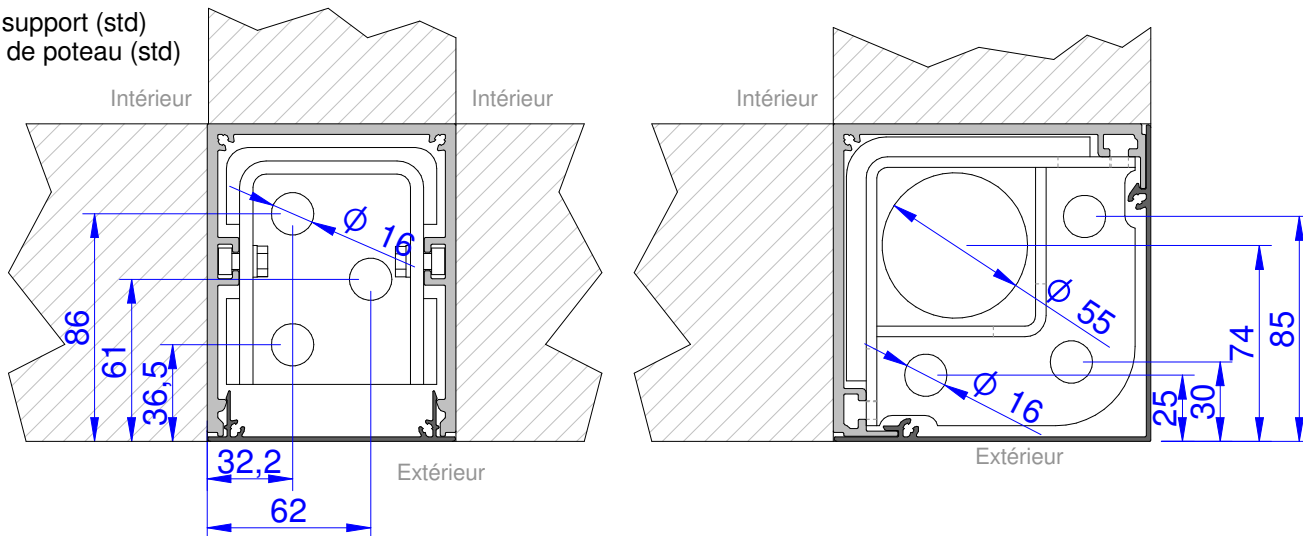

# Grondbevestiging groundfixation Fixation au sol

Pole support (std)  
Support de poteau (std)

Grondanker  
Ground anchor  
Pied fixe à enterrer

Vloerplaat 20x20cm  
Floorplate 20x20cm  
Plaque de sol 20x 20cm

**Muurbevestiging**  
**Wall fixation**  
**Fixation murale**

Muurmontage = 3 lange palen  
 Wall fixation = 3 long poles  
 Fixation murale = 3 mâts long

**TYPE L**

1x Afwatering  
 1x Drainage  
 1x Évacuation de l' eau