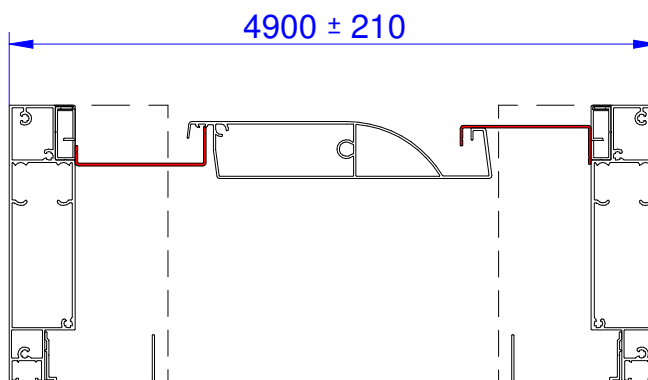

B150

B150XL