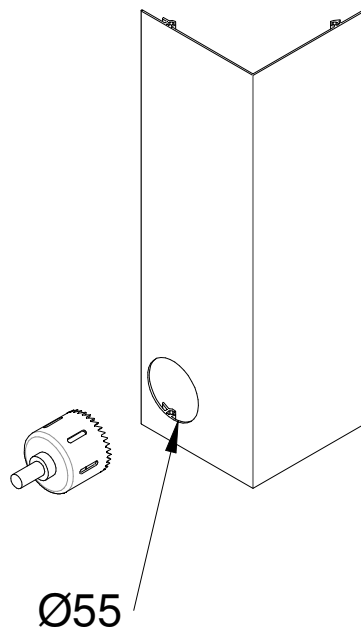

**Hoekstukken**  
**Corner pieces**  
**Pièces cornières**

Met afwatering  
With drainage  
Avec évacuation de l' eau

Zonder afwatering / muurmontage  
Without drainage / wall fixation  
Sans évacuation de l'eau / montage mural

**Hoekstukken**  
**Corner pieces**  
**Pièces cornières**

**Wateruitloop korte paal**  
**Water exit short pole**  
**Sortie d'eau poteau court**  
**Wasserabfluss kurzer pfosten**

standaard wateruitloop  
standard water exit  
sortie d'eau standard  
standard Wasserabfluss