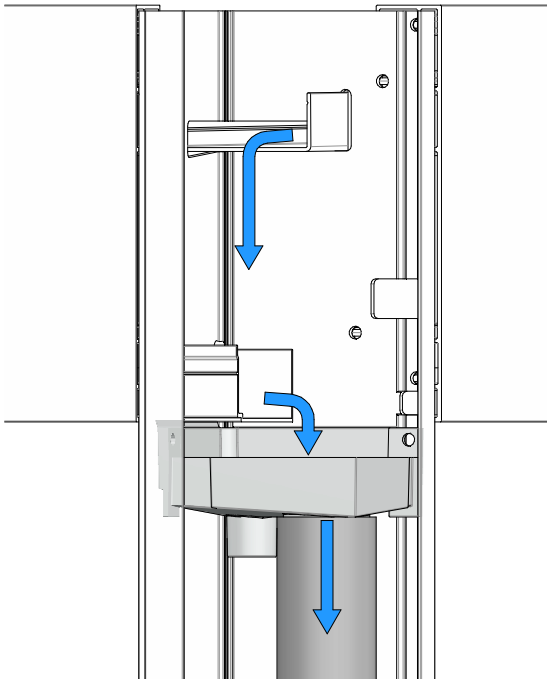

**Muurbevestiging**  
**Wall fixation**  
**Fixation murale**

Muurmontage = 3 lange palen  
 Wall fixation = 3 long poles  
 Fixation murale = 3 mâts long

**TYPE L**

1x Afwatering  
 1x Drainage  
 1x Évacuation de l' eau

1x Afwatering + 1x Elek. aansluiting  
 1x Drainage + 1x Elektriciteit  
 1x Évacuation de l' eau + 1x Rac. Elek

**TYPE W**

1x Elek. aansluiting  
 1x Elektriciteit  
 1x Rac. Elek

2x Afwatering  
 2x Drainage  
 2x Évacuation de l' eau

**Hoekstukken**  
**Corner pieces**  
**Pièces cornières**

Met afwatering  
With drainage  
Avec évacuation de l' eau

Zonder afwatering / muurmontage  
Without drainage / wall fixation  
Sans évacuation de l'eau / montage mural