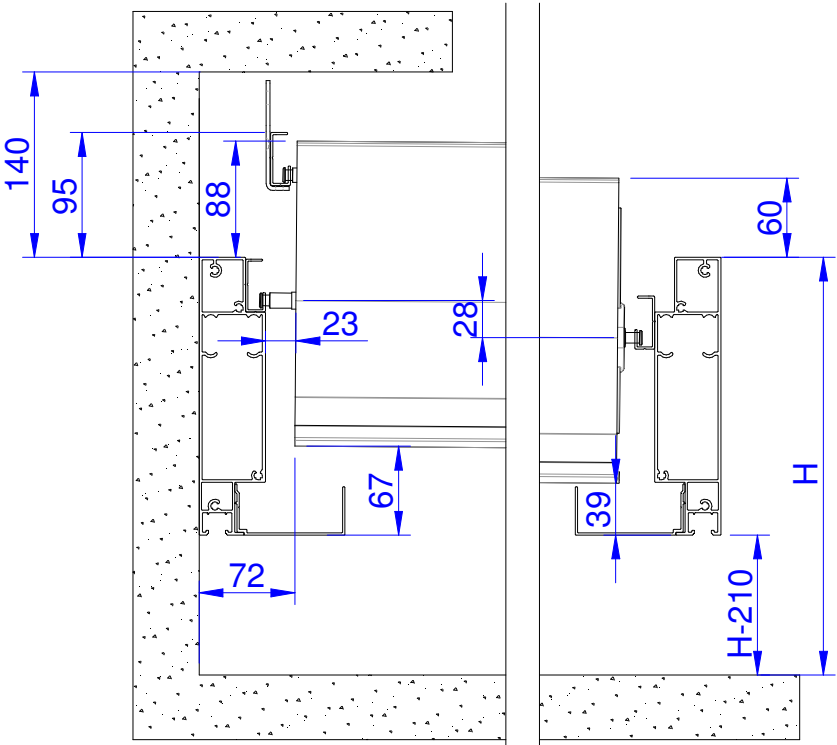

**Hoekstukken**  
**Corner pieces**  
**Pièces cornières**

**Wateruitloop korte paal**  
**Water exit short pole**  
**Sortie d'eau poteau court**  
**Wasserabfluss kurzer pfosten**

standaard wateruitloop  
standard water exit  
sortie d'eau standard  
standard Wasserabfluss

Lamellen open 90°  
Louvres open 90°  
Lames ouvertes 90°

B150

B150XL

**Gewicht (kg)**  
**Weight (kg)**  
**Poids (kg)**

		L										
B		2000	2200	2400	2600	2800	3000	3200	3400	3600	3800	4000
2680		200	220	230	240	250	260	270	280	290	300	310
2840		210	220	230	240	250	270	280	290	300	310	320
3000		220	230	240	250	260	270	290	300	310	320	330
3160		220	240	250	260	270	280	300	310	320	330	340
3320		230	240	260	270	280	290	310	320	330	340	360
3480		240	250	260	280	290	300	310	330	340	350	370
3640		240	260	270	280	300	310	320	340	350	370	380
3800		250	260	280	290	310	320	330	350	360	380	390
3960		260	270	290	300	310	330	340	360	370	390	400
4120		260	280	290	310	320	340	350	370	380	400	410
4280		270	280	300	320	330	350	360	380	390	410	430
4440		280	290	310	320	340	360	370	390	410	420	440
4600		280	300	320	330	350	370	380	400	420	430	450
4760		290	310	320	340	360	370	390	410	430	440	460
4920		290	310	330	350	370	380	400	420	440	460	470
5080		300	320	340	360	370	390	410	430	450	470	490
5240		310	330	350	360	380	400	420	440	460	480	500
5400		310	330	350	370	390	410	430	450	470	490	510
5560		320	340	360	380	400	420	440	460	480	500	520
5720		330	350	370	390	410	430	450	470	490	510	530
5880		330	350	370	400	420	440	460	480	500	520	540
6040		340	360	380	400	430	450	470	490	510	530	560