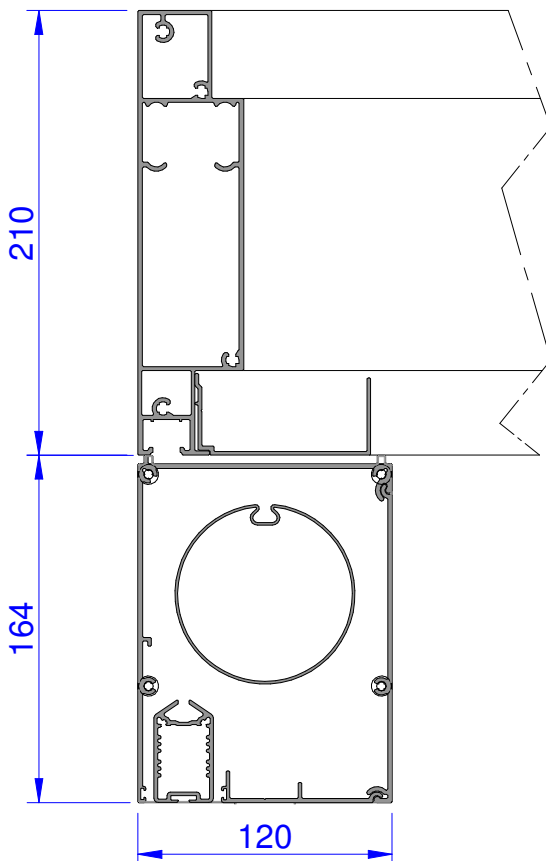

B150(XL) + B1200