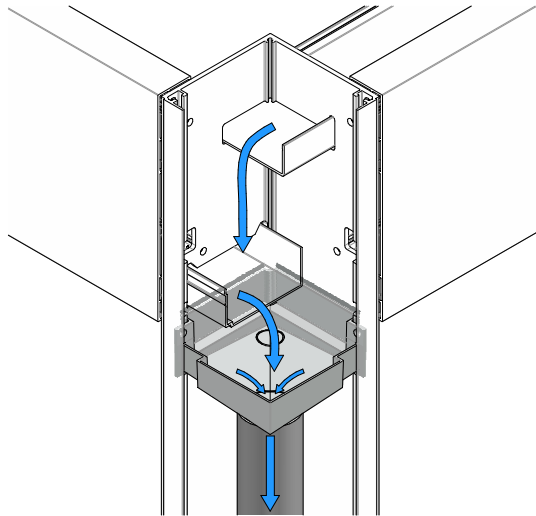

**Muurbevestiging**  
**Wall fixation**  
**Fixation murale**

Muurmontage = 3 lange palen  
 Wall fixation = 3 long poles  
 Fixation murale = 3 mâts long

**TYPE L**

1x Afwatering  
 1x Drainage  
 1x Évacuation de l' eau

1x Afwatering + 1x Elek. aansluiting  
 1x Drainage + 1x Elektriciteit  
 1x Évacuation de l' eau + 1x Rac. Elek

**TYPE W**

1x Elek. aansluiting  
 1x Elektriciteit  
 1x Rac. Elek

2x Afwatering  
 2x Drainage  
 2x Évacuation de l' eau

**Hoekstukken**  
**Corner pieces**  
**Pièces cornières**

Met afwatering  
With drainage  
Avec évacuation de l' eau

Zonder afwatering / muurmontage  
Without drainage / wall fixation  
Sans évacuation de l'eau / montage mural