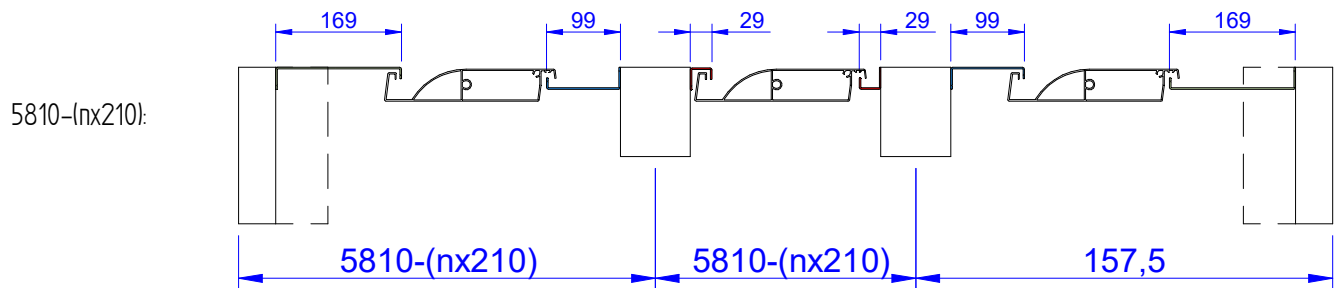

Lamellen open 90°  
Louvres open 90°  
Lames ouvertes 90°

B150

B150XL

**Gewicht (kg)**  
**Weight (kg)**  
**Poids (kg)**

		L										
B		2000	2200	2400	2600	2800	3000	3200	3400	3600	3800	4000
2680		200	220	230	240	250	260	270	280	290	300	310
2840		210	220	230	240	250	270	280	290	300	310	320
3000		220	230	240	250	260	270	290	300	310	320	330
3160		220	240	250	260	270	280	300	310	320	330	340
3320		230	240	260	270	280	290	310	320	330	340	360
3480		240	250	260	280	290	300	310	330	340	350	370
3640		240	260	270	280	300	310	320	340	350	370	380
3800		250	260	280	290	310	320	330	350	360	380	390
3960		260	270	290	300	310	330	340	360	370	390	400
4120		260	280	290	310	320	340	350	370	380	400	410
4280		270	280	300	320	330	350	360	380	390	410	430
4440		280	290	310	320	340	360	370	390	410	420	440
4600		280	300	320	330	350	370	380	400	420	430	450
4760		290	310	320	340	360	370	390	410	430	440	460
4920		290	310	330	350	370	380	400	420	440	460	470
5080		300	320	340	360	370	390	410	430	450	470	490
5240		310	330	350	360	380	400	420	440	460	480	500
5400		310	330	350	370	390	410	430	450	470	490	510
5560		320	340	360	380	400	420	440	460	480	500	520
5720		330	350	370	390	410	430	450	470	490	510	530
5880		330	350	370	400	420	440	460	480	500	520	540
6040		340	360	380	400	430	450	470	490	510	530	560

B150

B150XL

**Opvulprofielen - gekoppeld**  
**Fixed profiles - coupled**  
**Profils de rattrapage / Lames fixes - lié**

**B150**

**B150XL**

**Asjes van de lamellen**  
**Louvre axles**  
**Les axes des lames**