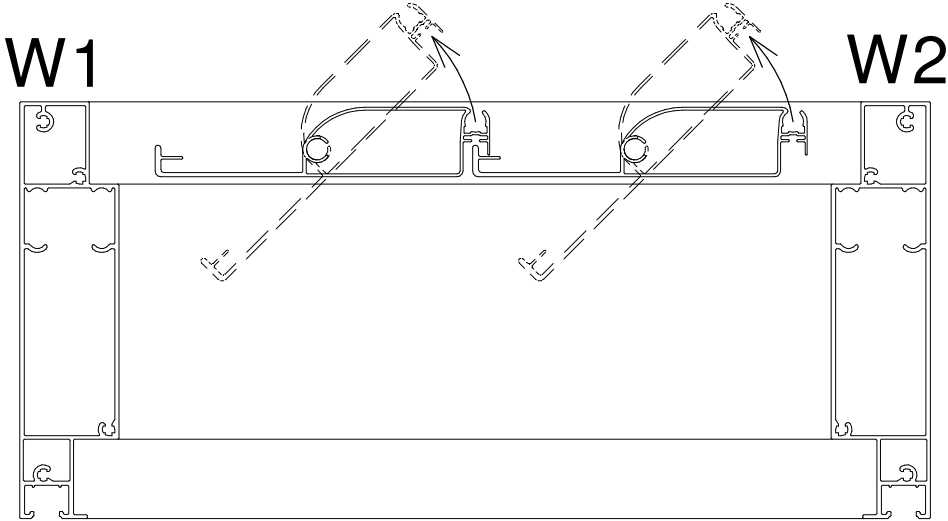

Openingsrichting van de lamellen
Opening direction of the louvres
Sens d'ouverture des lames