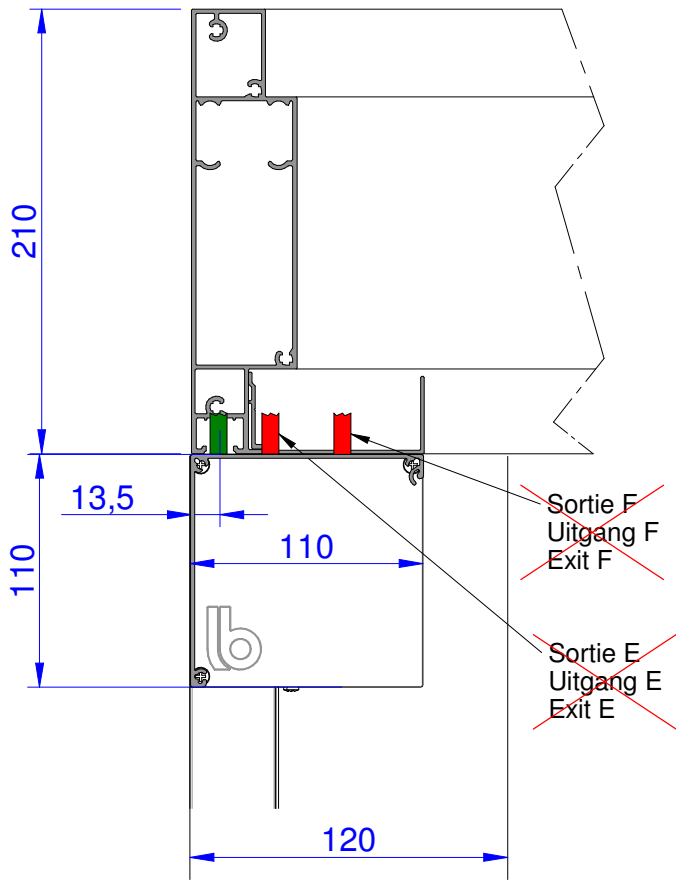

B150(XL) + B1100-C