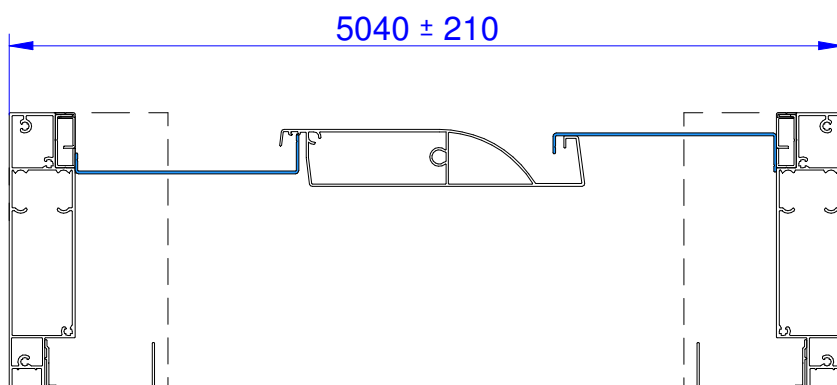

B150

B150XL