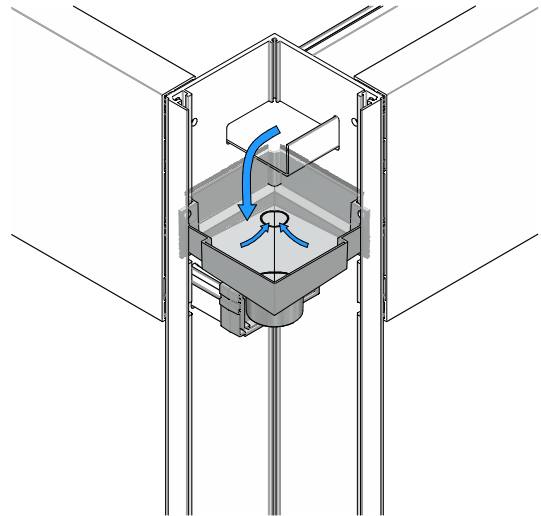

**Muurbevestiging**  
**Wall fixation**  
**Fixation murale**

Muurmontage = 3 lange palen  
 Wall fixation = 3 long poles  
 Fixation murale = 3 mâts long

**TYPE L**

1x Afwatering  
 1x Drainage  
 1x Évacuation de l' eau

1x Afwatering + 1x Elek. aansluiting  
 1x Drainage + 1x Elektriciteit  
 1x Évacuation de l' eau + 1x Rac. Elek

**TYPE W**

1x Elek. aansluiting  
 1x Elektriciteit  
 1x Rac. Elek

2x Afwatering  
 2x Drainage  
 2x Évacuation de l' eau

**Hoekstukken**  
**Corner pieces**  
**Pièces cornières**

Met afwatering  
With drainage  
Avec évacuation de l' eau

Zonder afwatering / muurmontage  
Without drainage / wall fixation  
Sans évacuation de l'eau / montage mural