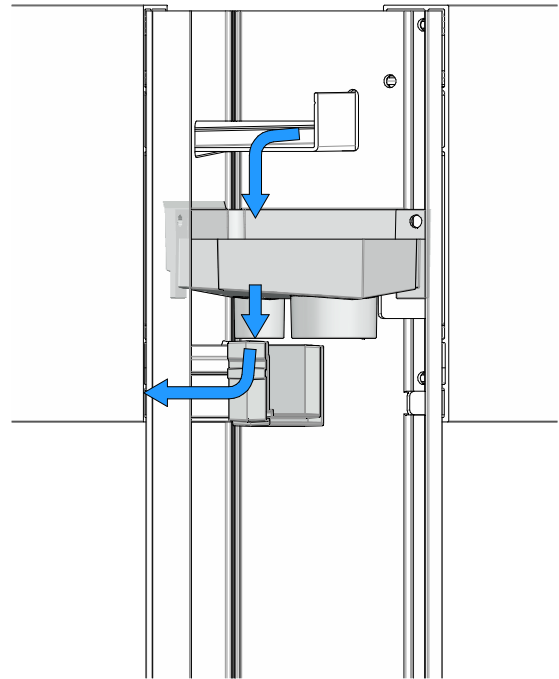

**Muurbevestiging**  
**Wall fixation**  
**Fixation murale**

Muurmontage = 3 lange palen  
 Wall fixation = 3 long poles  
 Fixation murale = 3 mâts long

**TYPE L**

1x Afwatering  
 1x Drainage  
 1x Évacuation de l' eau

1x Afwatering + 1x Elek. aansluiting  
 1x Drainage + 1x Elektriciteit  
 1x Évacuation de l' eau + 1x Rac. Elek

**TYPE W**

1x Elek. aansluiting  
 1x Elektriciteit  
 1x Rac. Elek

2x Afwatering  
 2x Drainage  
 2x Évacuation de l' eau

**Hoekstukken**  
**Corner pieces**  
**Pièces cornières**

Met afwatering  
With drainage  
Avec évacuation de l' eau

Zonder afwatering / muurmontage  
Without drainage / wall fixation  
Sans évacuation de l'eau / montage mural