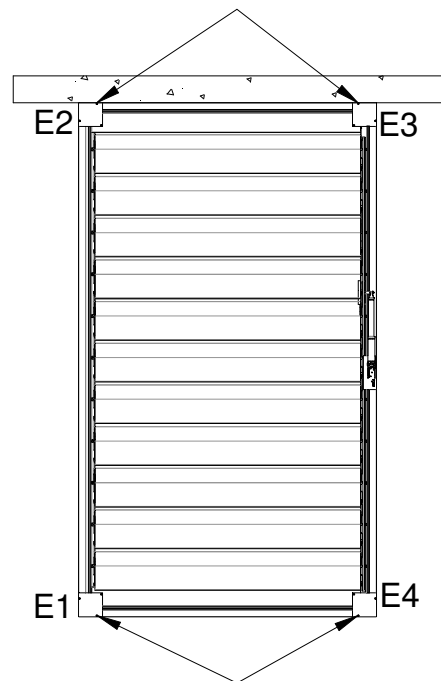

TYPE W

1x Elek. aansluiting
1x Elektriciteit
1x Rac. Elek

2x Afwatering
2x Drainage
2x Évacuation de l' eau