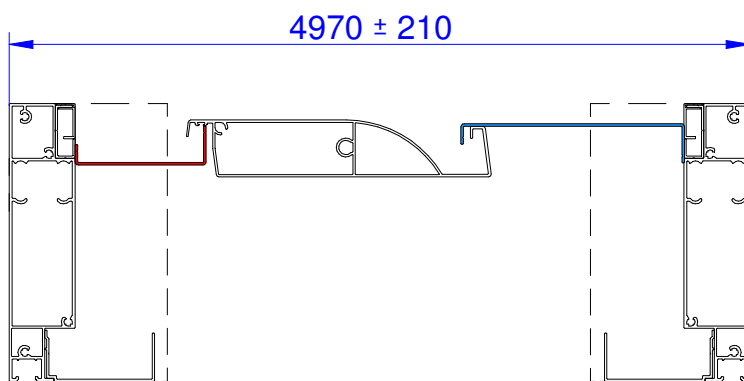

B150

B150XL