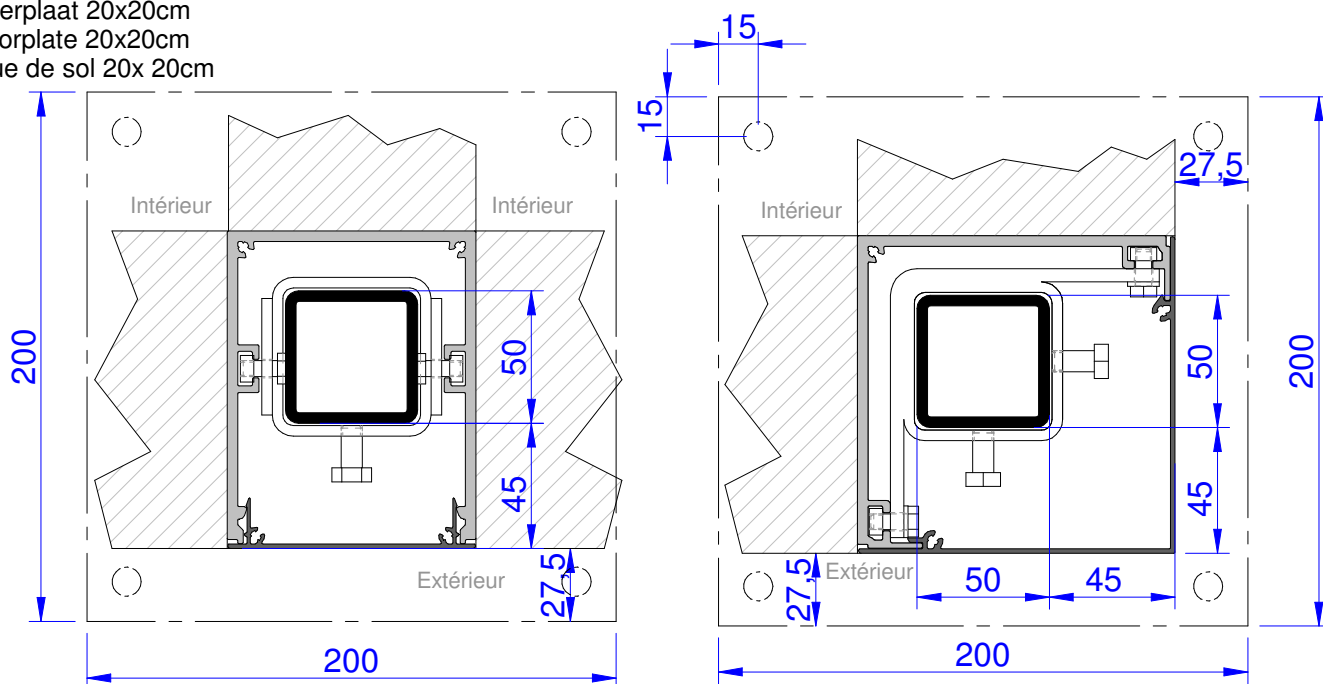

# Grondbevestiging groundfixation Fixation au sol

Pole support (std)  
Support de poteau (std)

Grondanker  
Ground anchor  
Pied fixe à enterrer

Vloerplaat 20x20cm  
Floorplate 20x20cm  
Plaque de sol 20x 20cm