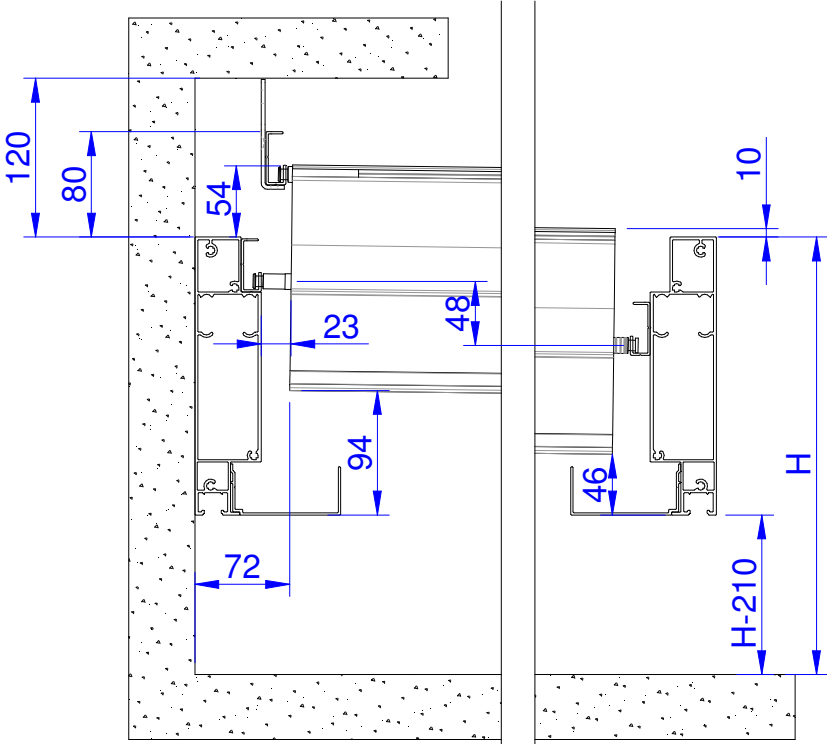

Lamellen open 90°  
Louvres open 90°  
Lames ouvertes 90°

B150

B150XL

**Gewicht (kg)**  
**Weight (kg)**  
**Poids (kg)**

		L										
B		2000	2200	2400	2600	2800	3000	3200	3400	3600	3800	4000
2680		200	220	230	240	250	260	270	280	290	300	310
2840		210	220	230	240	250	270	280	290	300	310	320
3000		220	230	240	250	260	270	290	300	310	320	330
3160		220	240	250	260	270	280	300	310	320	330	340
3320		230	240	260	270	280	290	310	320	330	340	360
3480		240	250	260	280	290	300	310	330	340	350	370
3640		240	260	270	280	300	310	320	340	350	370	380
3800		250	260	280	290	310	320	330	350	360	380	390
3960		260	270	290	300	310	330	340	360	370	390	400
4120		260	280	290	310	320	340	350	370	380	400	410
4280		270	280	300	320	330	350	360	380	390	410	430
4440		280	290	310	320	340	360	370	390	410	420	440
4600		280	300	320	330	350	370	380	400	420	430	450
4760		290	310	320	340	360	370	390	410	430	440	460
4920		290	310	330	350	370	380	400	420	440	460	470
5080		300	320	340	360	370	390	410	430	450	470	490
5240		310	330	350	360	380	400	420	440	460	480	500
5400		310	330	350	370	390	410	430	450	470	490	510
5560		320	340	360	380	400	420	440	460	480	500	520
5720		330	350	370	390	410	430	450	470	490	510	530
5880		330	350	370	400	420	440	460	480	500	520	540
6040		340	360	380	400	430	450	470	490	510	530	560